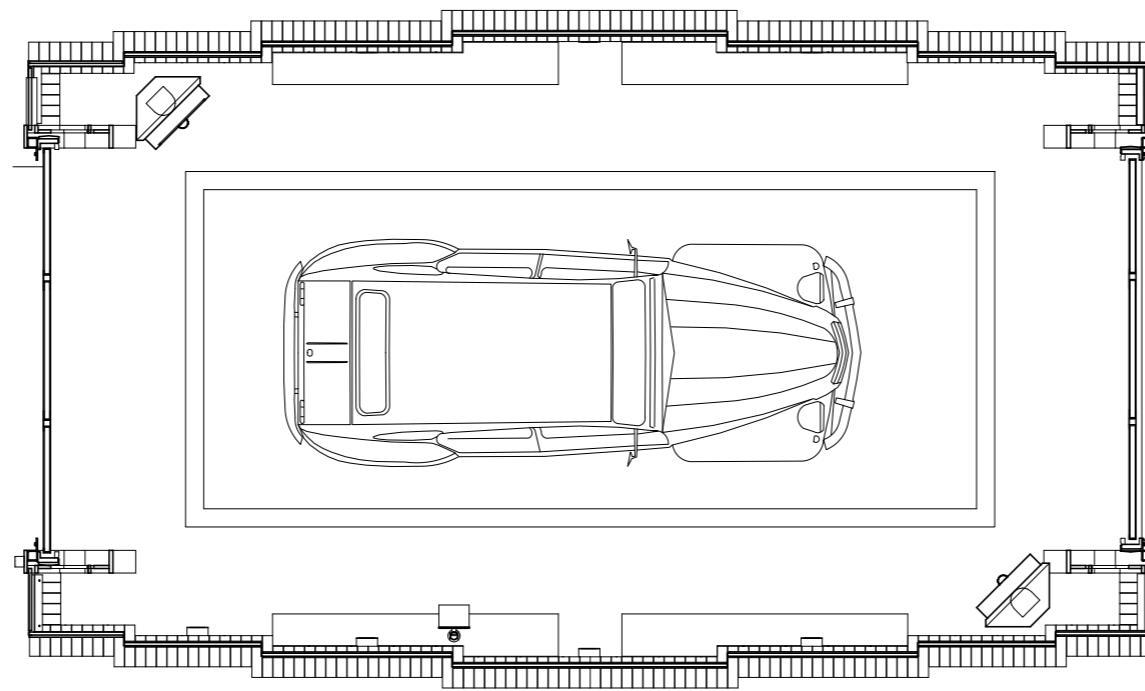

Lifhuisjes / Entrance Cabins

Vijzelgracht Garage

Vijzelgracht Amsterdam NL

2023

Plattegrond en aanzichten / Plan & elevations

A3 1:50

Lifhuisjes / Entrance Cabins
Vijzelgracht Garage
Vijzelgracht Amsterdam NL
2023

Doorsnedes / Sections
A3 1:50