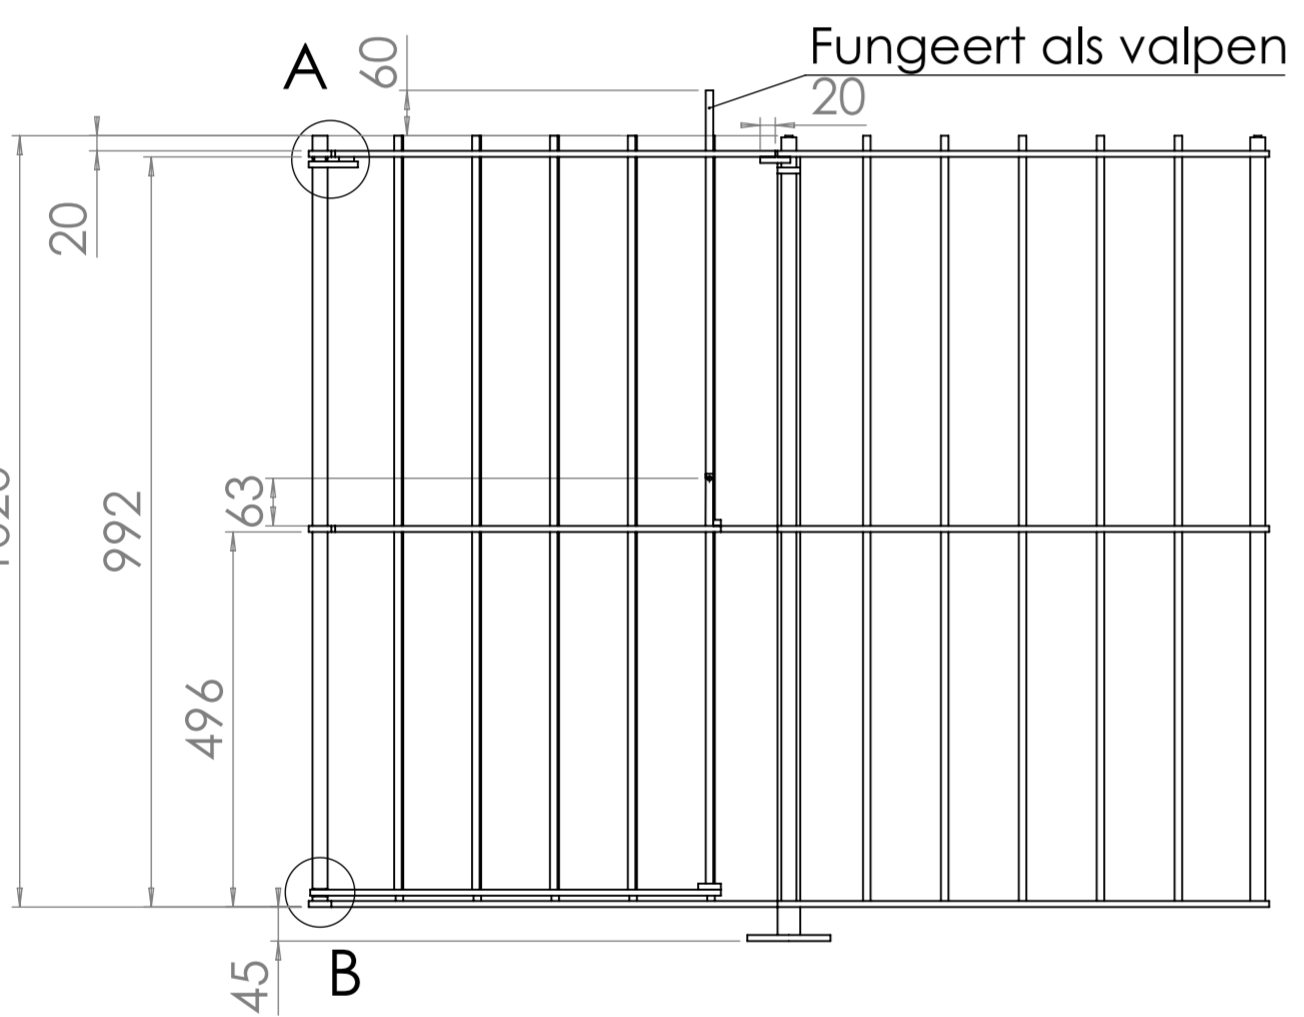

DETAIL A
SCALE 1 : 5

DETAIL B
SCALE 1 : 5

Montagegaten op vloer

Fungeert als valpen

ITEM NO.	PART NUMBER	drawingno	Configuration	QTY.
1	Crypto trap - vloer strip	1099-53-4-100	Onderstrip	1
2	Crypto trap - vloer strip	1099-53-4-101	Bovenstrip	2
3	Crypto trap - vloer schijf	1099-53-4-102	Default	1
4	vierkant 10 1020	1099-53-4-103	Default	38
5	vierkant 20 L1020	1099-53-4-104	Default	4
6	vierkant 20 L1020	1099-53-4-105	Bij scharnierpunt	1
7	vierkant 10 deurtje	1099-53-4-106	Valpen	1
8	vierkant 10 deurtje	1099-53-4-107	Default	4
9	Crypto trap - leuning v2	1099-53-4-108	Default	1
10	Bovenligger deur	1099-53-4-109	Default	1
11	Bovenligger deur	1099-53-4-110	Ligger onder	1
12	Bovenligger deur	1099-53-4-111	middenligger	1
13	20x20x6	1099-53-4-112	Default	2
14	Deur scharnier	1099-53-4-113	Default	1
15	Pen	1099-53-4-114	Default	2
16	Aanslag	1099-53-4-115	Default	1
17	Vierkant 30	1099-53-4-116	Default	1
18	Omhoogpen	1099-53-4-118	Default	2
19	Eindaanslag	1099-53-4-119	Default	1
20	20x20x20	1099-53-4-121	Default	1

Geheel aflassen iom Kokke
maten controleren en
aanpassen in het werk
Bij twijfel overleggen
met ontwerper

rev.	description	date	name	original	date	name	description	scale
5	none		CG		15-DEC-21	CG	ontwerp	1:10
4	none							
3	none							
2	Hoogte	18-NOV-21	CG					
1	Hoek poortopening	05-NOV-21	CG					
0	original drawing	05-NOV-21	CG					

description	Cripte trap - assy	scale	1:10
drawing number	1099-53-2-100	rev.	C
		size	A2
		sheet	1 of 1

Kokke confidential. All rights strictly reserved. Reproduction or issue to third parties is not permitted.