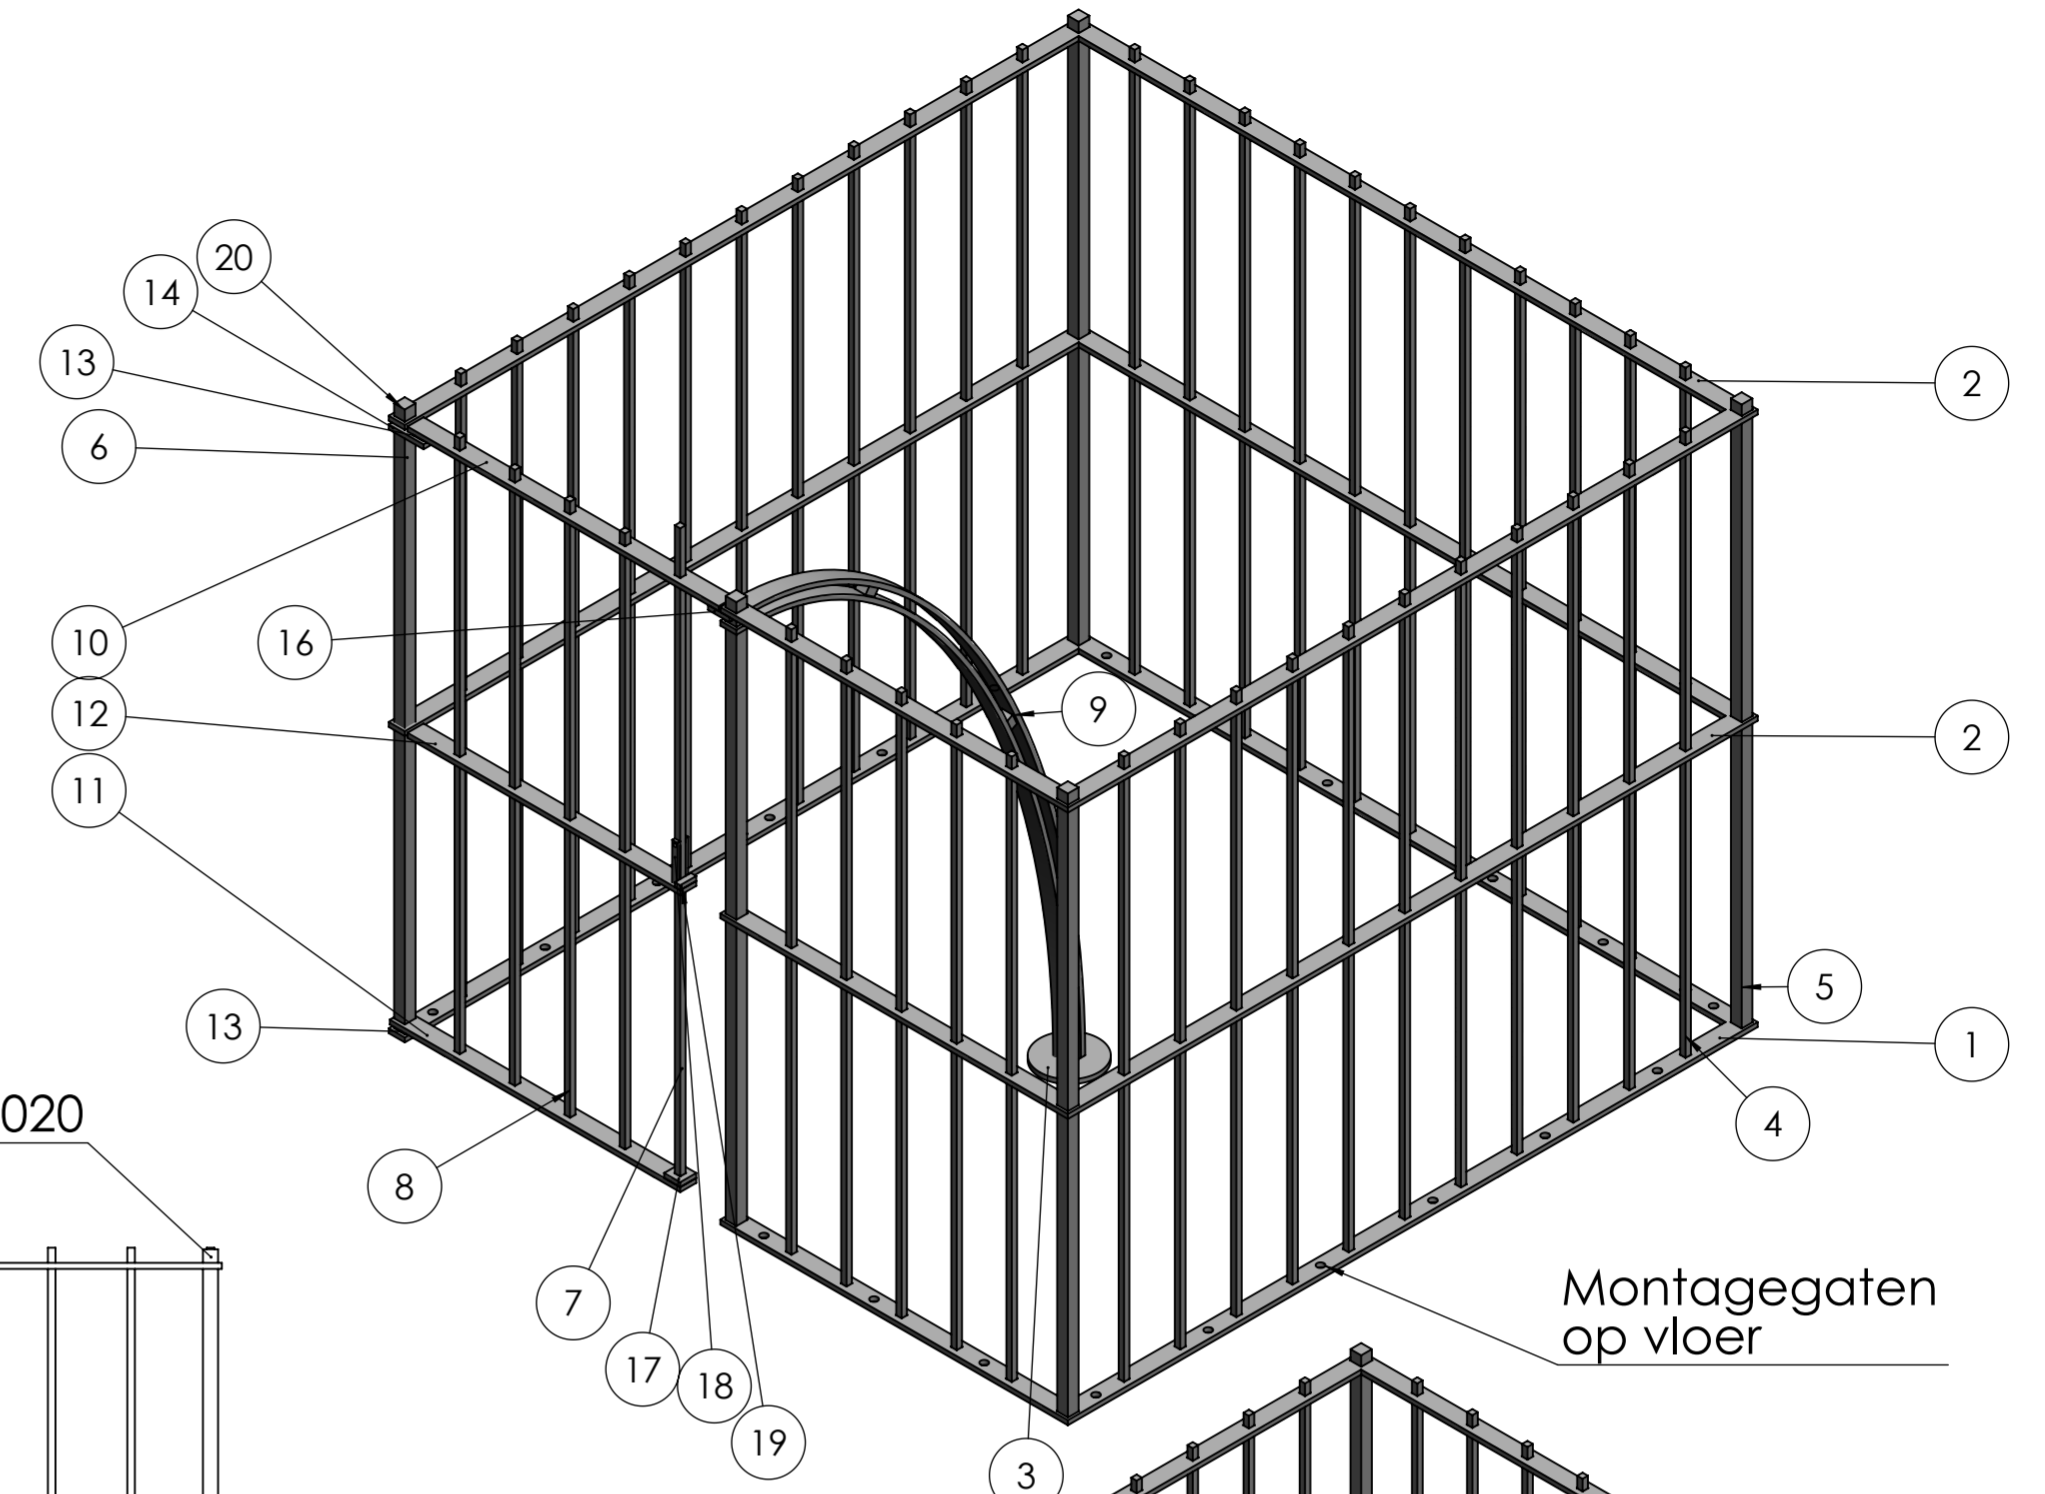

DETAIL A
SCALE 1 : 5

DETAIL B
SCALE 1 : 5

Montagegaten op vloer

Fungeert als valpen

ITEM NO.	PART NUMBER	drawingno	Configuration	QTY.
1	Crypto trap - vloer strip	1099-53-4-100	Onderstrip	1
2	Crypto trap - vloer strip	1099-53-4-101	Bovenstrip	2
3	Crypto trap - vloer schijf	1099-53-4-102	Default	1
4	vierkant 10 1020	1099-53-4-103	Default	38
5	vierkant 20 L1020	1099-53-4-104	Default	4
6	vierkant 20 L1020	1099-53-4-105	Bij scharnierpunt	1
7	vierkant 10 deurtje	1099-53-4-106	Valpen	1
8	vierkant 10 deurtje	1099-53-4-107	Default	4
9	Crypto trap - leuning v2	1099-53-4-108	Default	1
10	Bovenligger deur	1099-53-4-109	Default	1
11	Bovenligger deur	1099-53-4-110	Ligger onder	1
12	Bovenligger deur	1099-53-4-111	middenligger	1
13	20x20x6	1099-53-4-112	Default	2
14	Deur scharnier	1099-53-4-113	Default	1
15	Pen	1099-53-4-114	Default	2
16	Aanslag	1099-53-4-115	Default	1
17	Vierkant 30	1099-53-4-116	Default	1
18	Omhoogpen	1099-53-4-118	Default	2
19	Eindaanslag	1099-53-4-119	Default	1
20	20x20x20	1099-53-4-121	Default	1

Geheel aflassen iom Kokke
maten controleren en
aanpassen in het werk
Bij twijfel overleggen
met ontwerper

rev.	description	date	name	original	date	name	description	scale
5	none		CG		15-DEC-21	CG	ontwerp	1:10
4	none							
3	none							
2	Hoogte	18-NOV-21	CG					
1	Hoek poortopening	05-NOV-21	CG					
0	original drawing	05-NOV-21	CG					

description	Cripte trap - assy	scale	1:10
drawing number	1099-53-2-100	rev.	C
		size	A2
		sheet	1 of 1

Kokke confidential. All rights strictly reserved. Reproduction or issue to third parties is not permitted.