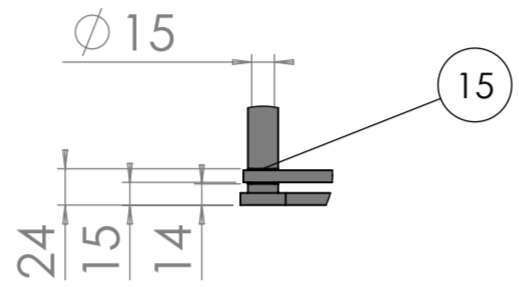

DETAIL A
SCALE 1 : 5

DETAIL B
SCALE 1 : 5

Montagegaten op vloer

Fungeert als valpen

ITEM NO.	PART NUMBER	drawingno	Configuration	QTY.
1	Crypto trap - vloer strip	1099-53-4-100	Onderstrip	1
2	Crypto trap - vloer strip	1099-53-4-101	Bovenstrip	2
3	Crypto trap - vloer schijf	1099-53-4-102	Default	1
4	vierkant 10 1020	1099-53-4-103	Default	38
5	vierkant 20 L1020	1099-53-4-104	Default	4
6	vierkant 20 L1020	1099-53-4-105	Bij scharnierpunt	1
7	vierkant 10 deurtje	1099-53-4-106	Valpen	1
8	vierkant 10 deurtje	1099-53-4-107	Default	4
9	Crypto trap - leuning v2	1099-53-4-108	Default	1
10	Bovenligger deur	1099-53-4-109	Default	1
11	Bovenligger deur	1099-53-4-110	Ligger onder	1
12	Bovenligger deur	1099-53-4-111	middenligger	1
13	20x20x6	1099-53-4-112	Default	2
14	Deur scharnier	1099-53-4-113	Default	1
15	Pen	1099-53-4-114	Default	2
16	Aanslag	1099-53-4-115	Default	1
17	Vierkant 30	1099-53-4-116	Default	1
18	Omhoogpen	1099-53-4-118	Default	2
19	Eindaanslag	1099-53-4-119	Default	1
20	20x20x20	1099-53-4-121	Default	1

Geheel aflassen iom Kokke
maten controleren en
aanpassen in het werk
Bij twijfel overleggen
met ontwerper

rev.	description	date	name	original	date	name	description	scale
5	none		CG		15-DEC-21	CG	ontwerp	1:10
4	none							
3	none							
2	Hoogte	18-NOV-21	CG					
1	Hoek poortopening	05-NOV-21	CG					
0	original drawing	05-NOV-21	CG					

description	Cripte trap - assy	scale	1:10
drawing number	1099-53-2-100	rev.	C
		size	A2
		sheet	1 of 1

Kokke confidential. All rights strictly reserved. Reproduction or issue to third parties is not permitted.