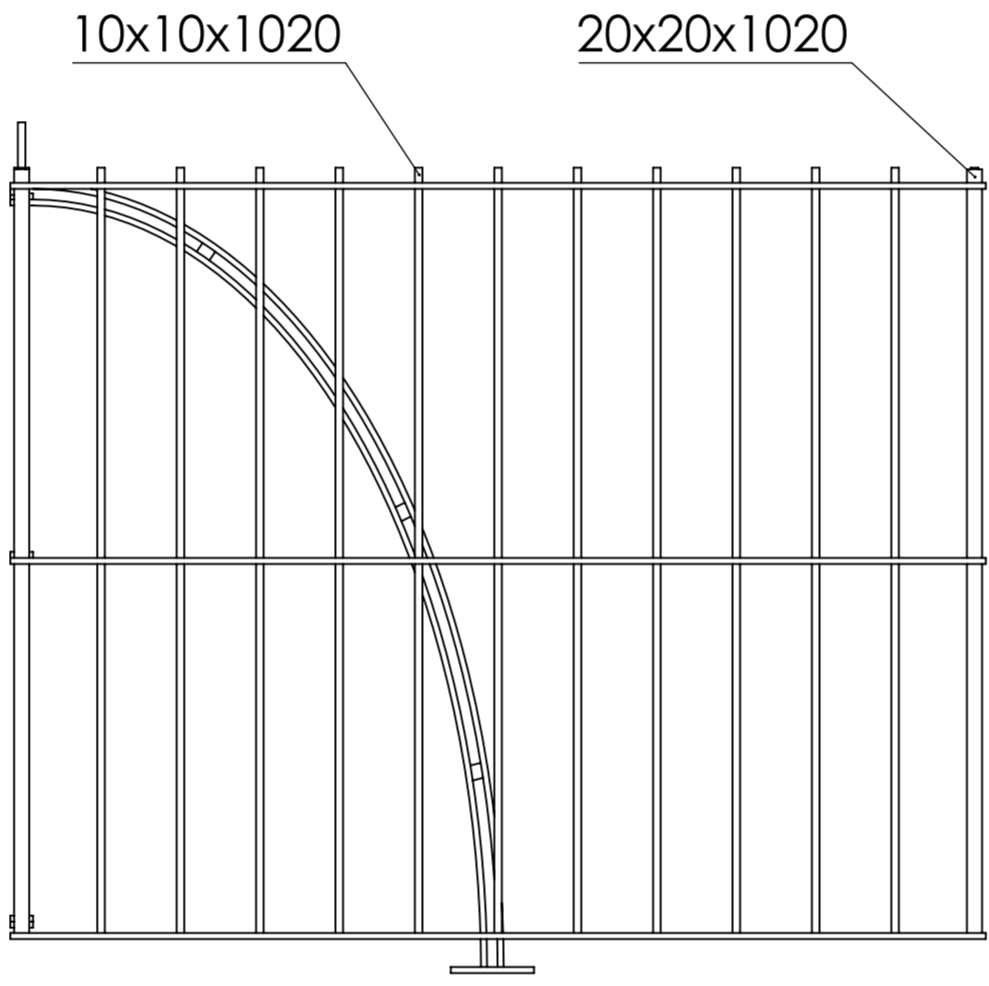

DETAIL A
SCALE 1 : 5

DETAIL B
SCALE 1 : 5

Montagegaten op vloer

Fungeert als valpen

ITEM NO.	PART NUMBER	drawingno	Configuration	QTY.
1	Crypto trap - vloer strip	1099-53-4-100	Onderstrip	1
2	Crypto trap - vloer strip	1099-53-4-101	Bovenstrip	2
3	Crypto trap - vloer schijf	1099-53-4-102	Default	1
4	vierkant 10 1020	1099-53-4-103	Default	38
5	vierkant 20 L1020	1099-53-4-104	Default	4
6	vierkant 20 L1020	1099-53-4-105	Bij scharnierpunt	1
7	vierkant 10 deurtje	1099-53-4-106	Valpen	1
8	vierkant 10 deurtje	1099-53-4-107	Default	4
9	Crypto trap - leuning v2	1099-53-4-108	Default	1
10	Bovenligger deur	1099-53-4-109	Default	1
11	Bovenligger deur	1099-53-4-110	Ligger onder	1
12	Bovenligger deur	1099-53-4-111	middenligger	1
13	20x20x6	1099-53-4-112	Default	2
14	Deur scharnier	1099-53-4-113	Default	1
15	Pen	1099-53-4-114	Default	2
16	Aanslag	1099-53-4-115	Default	1
17	Vierkant 30	1099-53-4-116	Default	1
18	Omhoogpen	1099-53-4-118	Default	2
19	Eindaanslag	1099-53-4-119	Default	1
20	20x20x20	1099-53-4-121	Default	1

Geheel aflassen iom Kokke
maten controleren en
aanpassen in het werk
Bij twijfel overleggen
met ontwerper

rev.	description	date	name	original	date	name	description	scale
5	none		CG		15-DEC-21	CG	ontwerp	1:10
4	none							
3	none							
2	Hoogte	18-NOV-21	CG					
1	Hoek poortopening	05-NOV-21	CG					
0	original drawing	05-NOV-21	CG					

description	Cripte trap - assy	scale	1:10
drawing number	1099-53-2-100	rev.	C
		size	A2
		sheet	1 of 1

Kokke confidential. All rights strictly reserved. Reproduction or issue to third parties is not permitted.