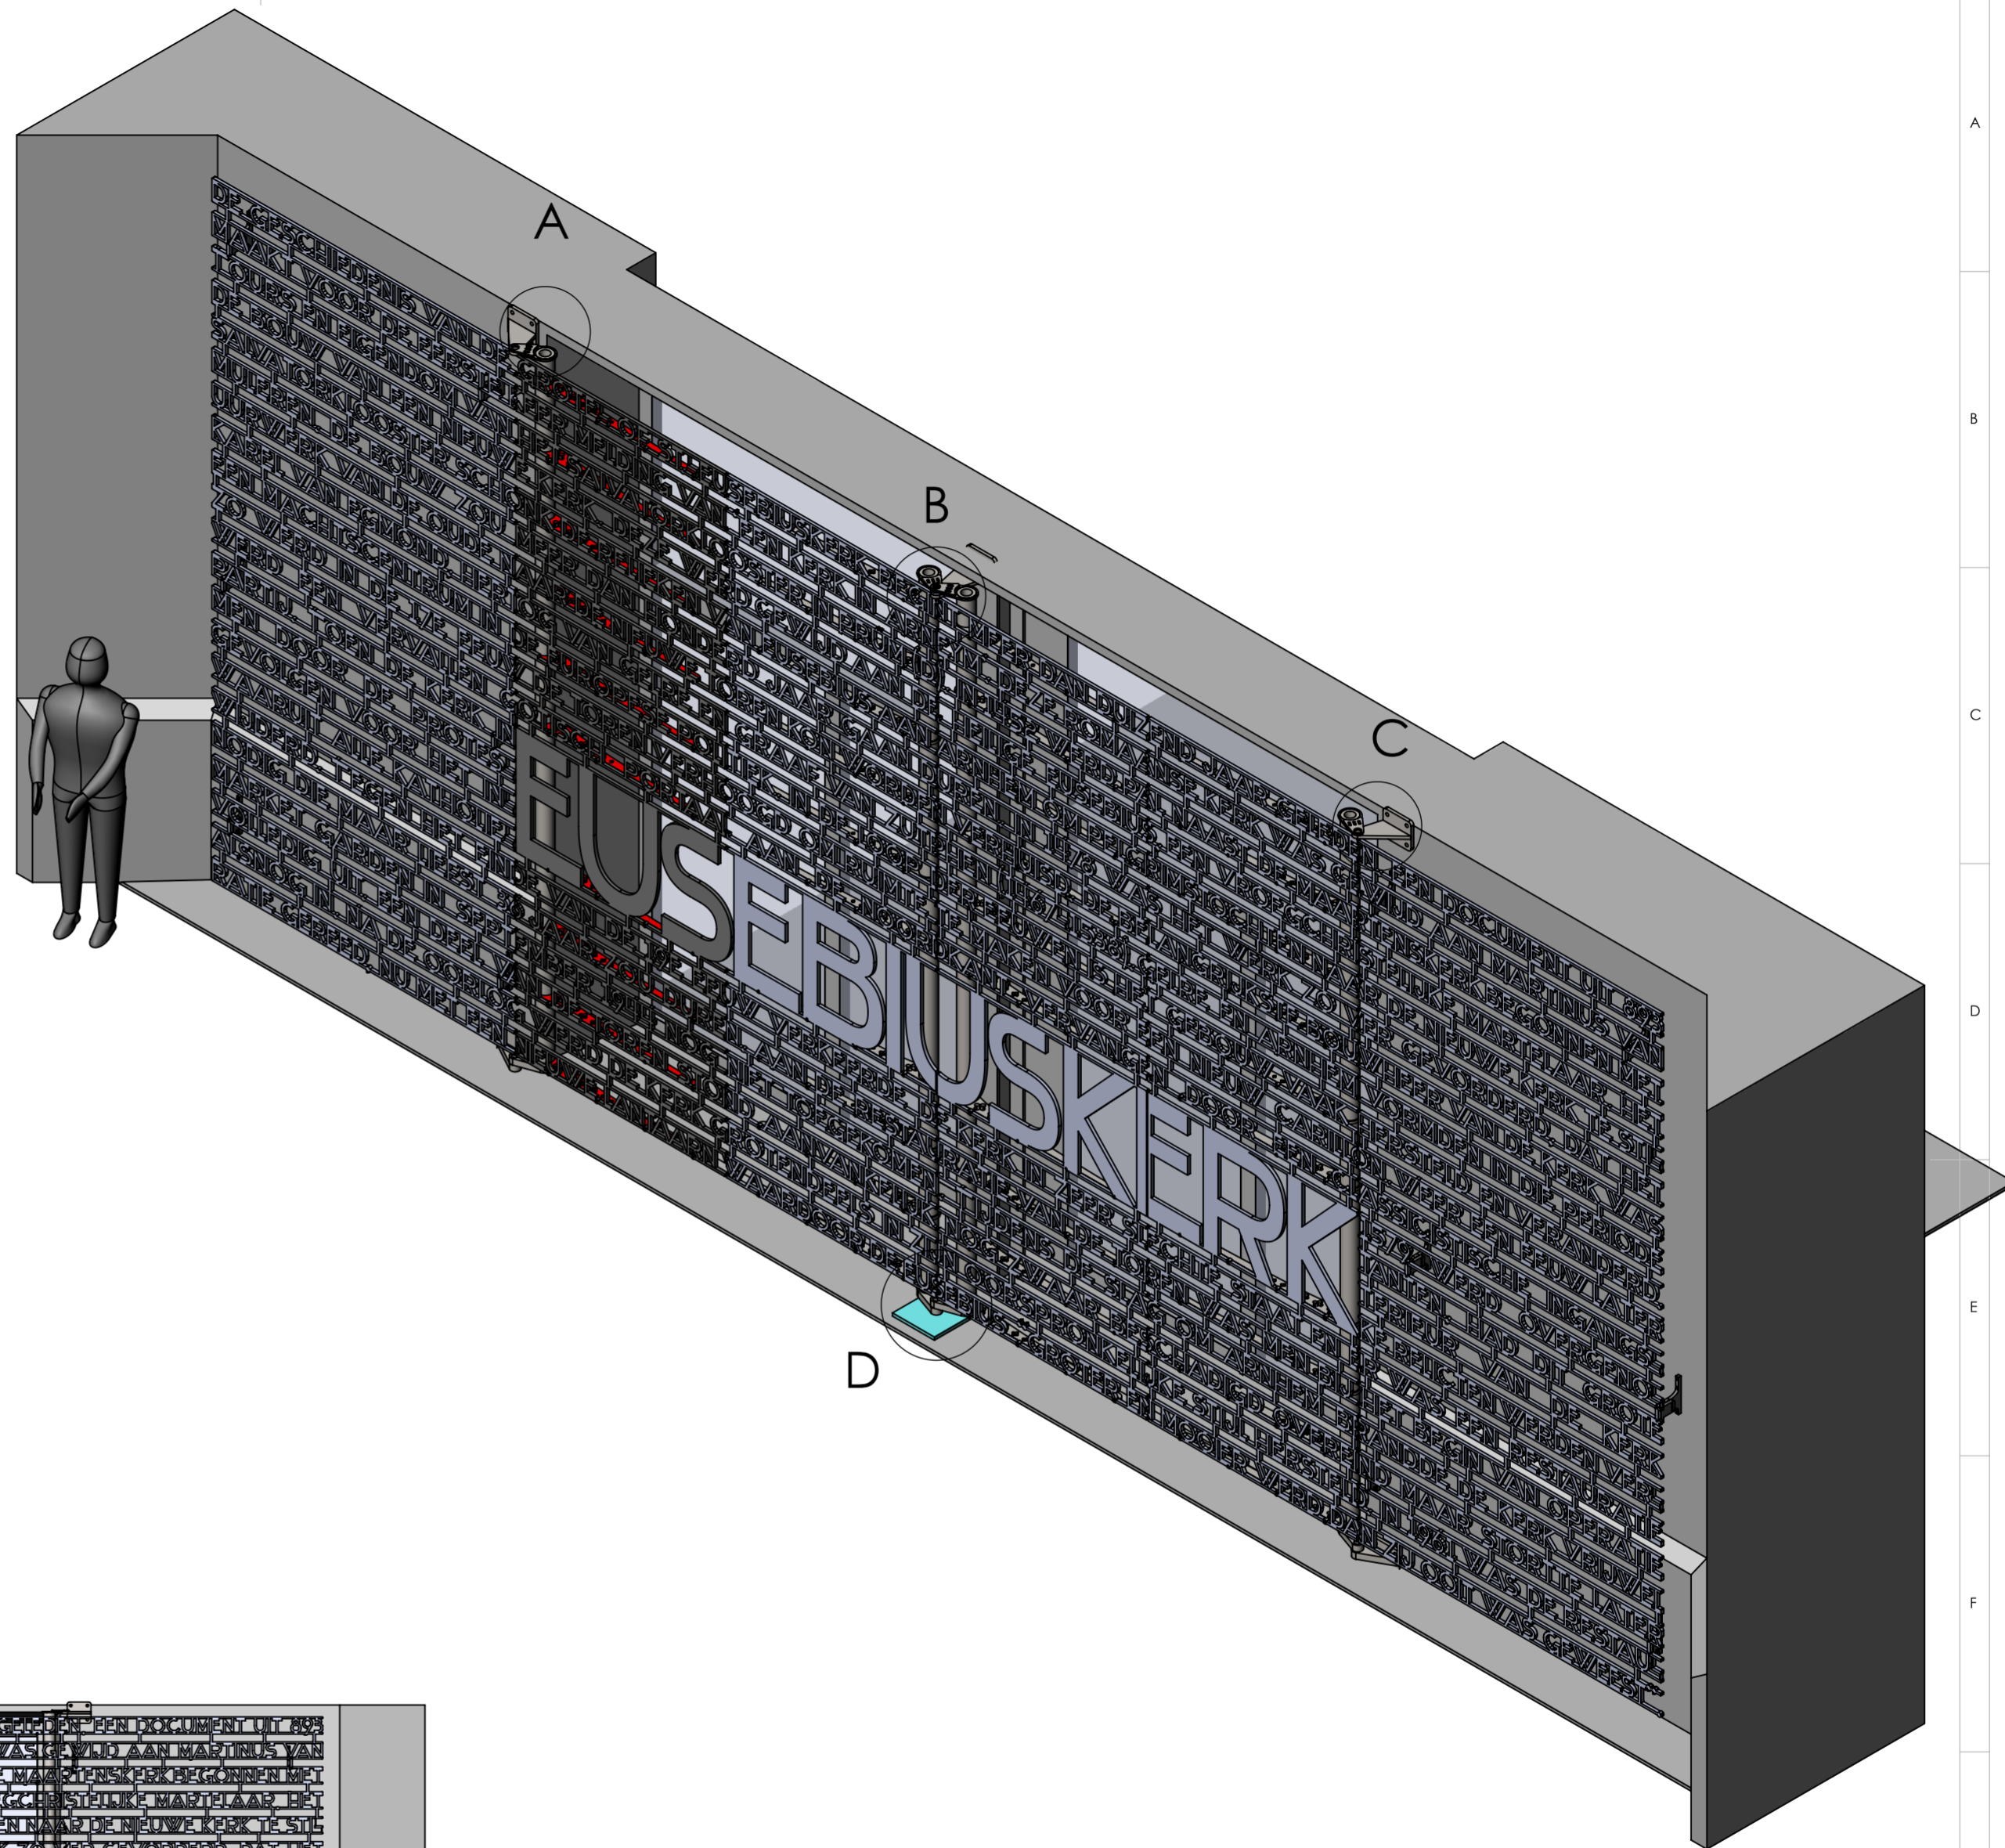

maten controleren en
aanpassen in het werk

Bij twijfel overleggen
met ontwerper

rev.	description	date	name	original	description	scale
5	none	01-10-19	CG	drawn	Eusebius deuren drawing number 1099-48-2-001 rev. A size A2	1:30
4	none		appr.			
3	none		releas			
2	none		ontwerp			
1	none		Ruud-Jan Kokke www.kokke.com			
0	original drawing	01-10-19	CG	original