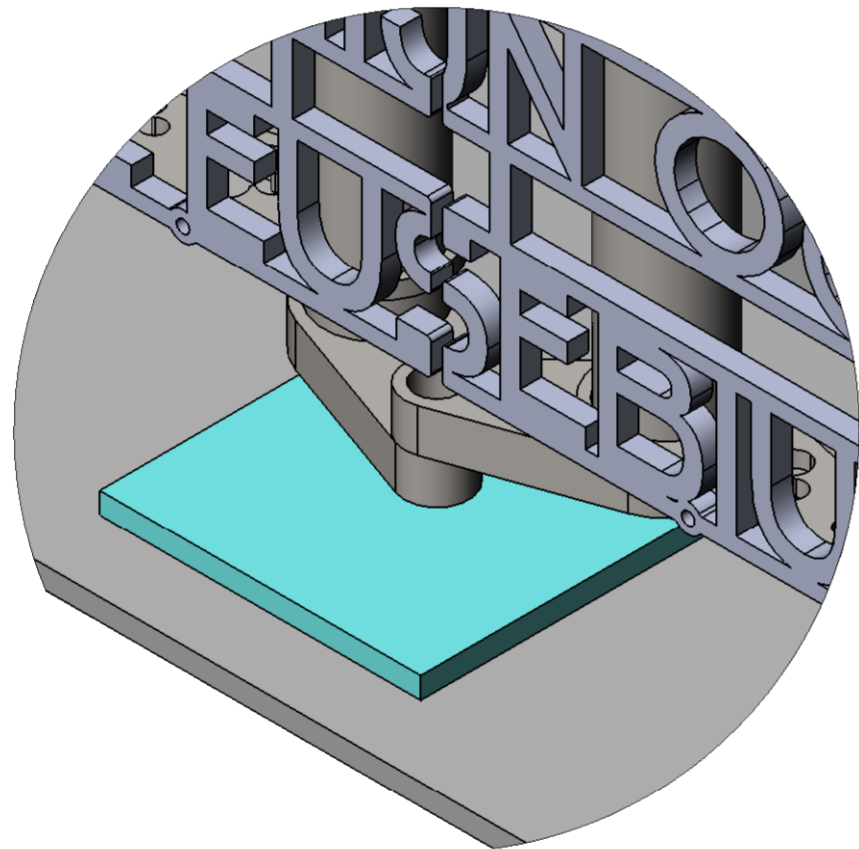

DETAIL D
SCALE 1 : 5