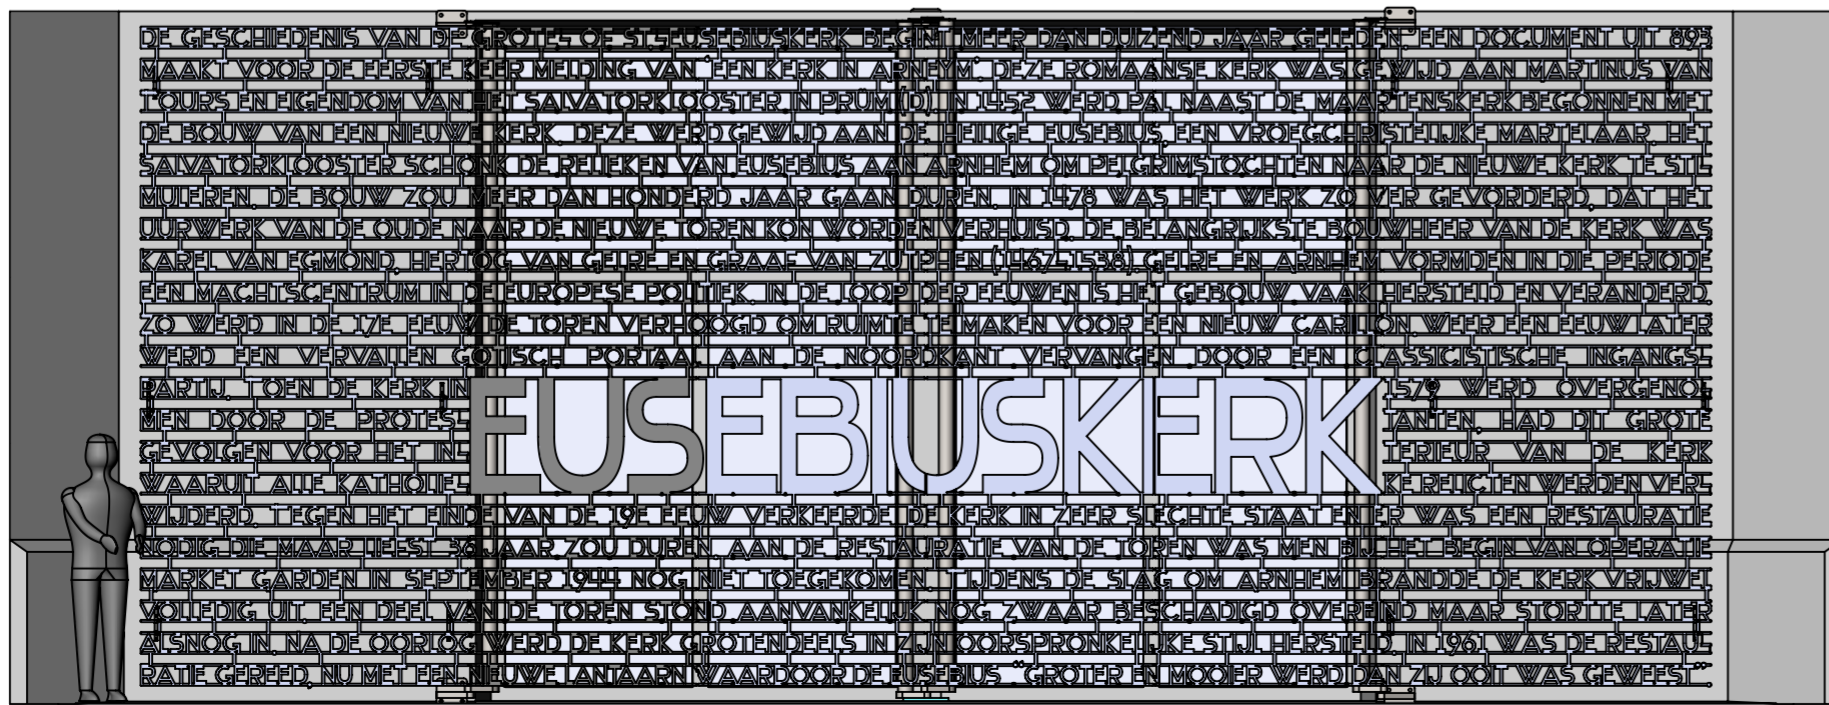

maten controleren en
aanpassen in het werk

Bij twijfel overleggen
met ontwerper

rev.	description	date	name	original	description	scale
5	none	01-10-19	CG	drawn	Eusebius deuren drawing number 1099-48-2-001 rev. A size A2	1:30
4	none		appr.			
3	none		releas			
2	none		ontwerp			
1	none		Ruud-Jan Kokke www.kokke.com			
0	original drawing	01-10-19	CG	original