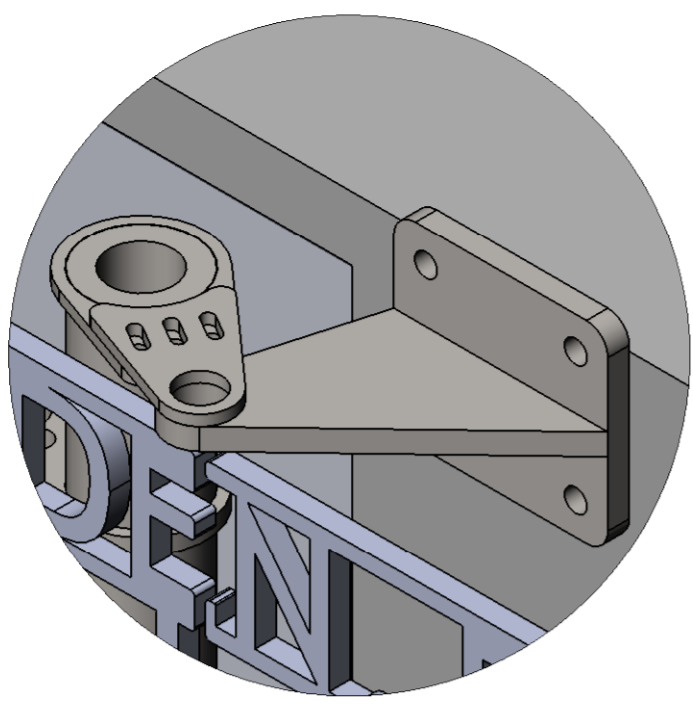

DETAIL C
SCALE 1 : 5