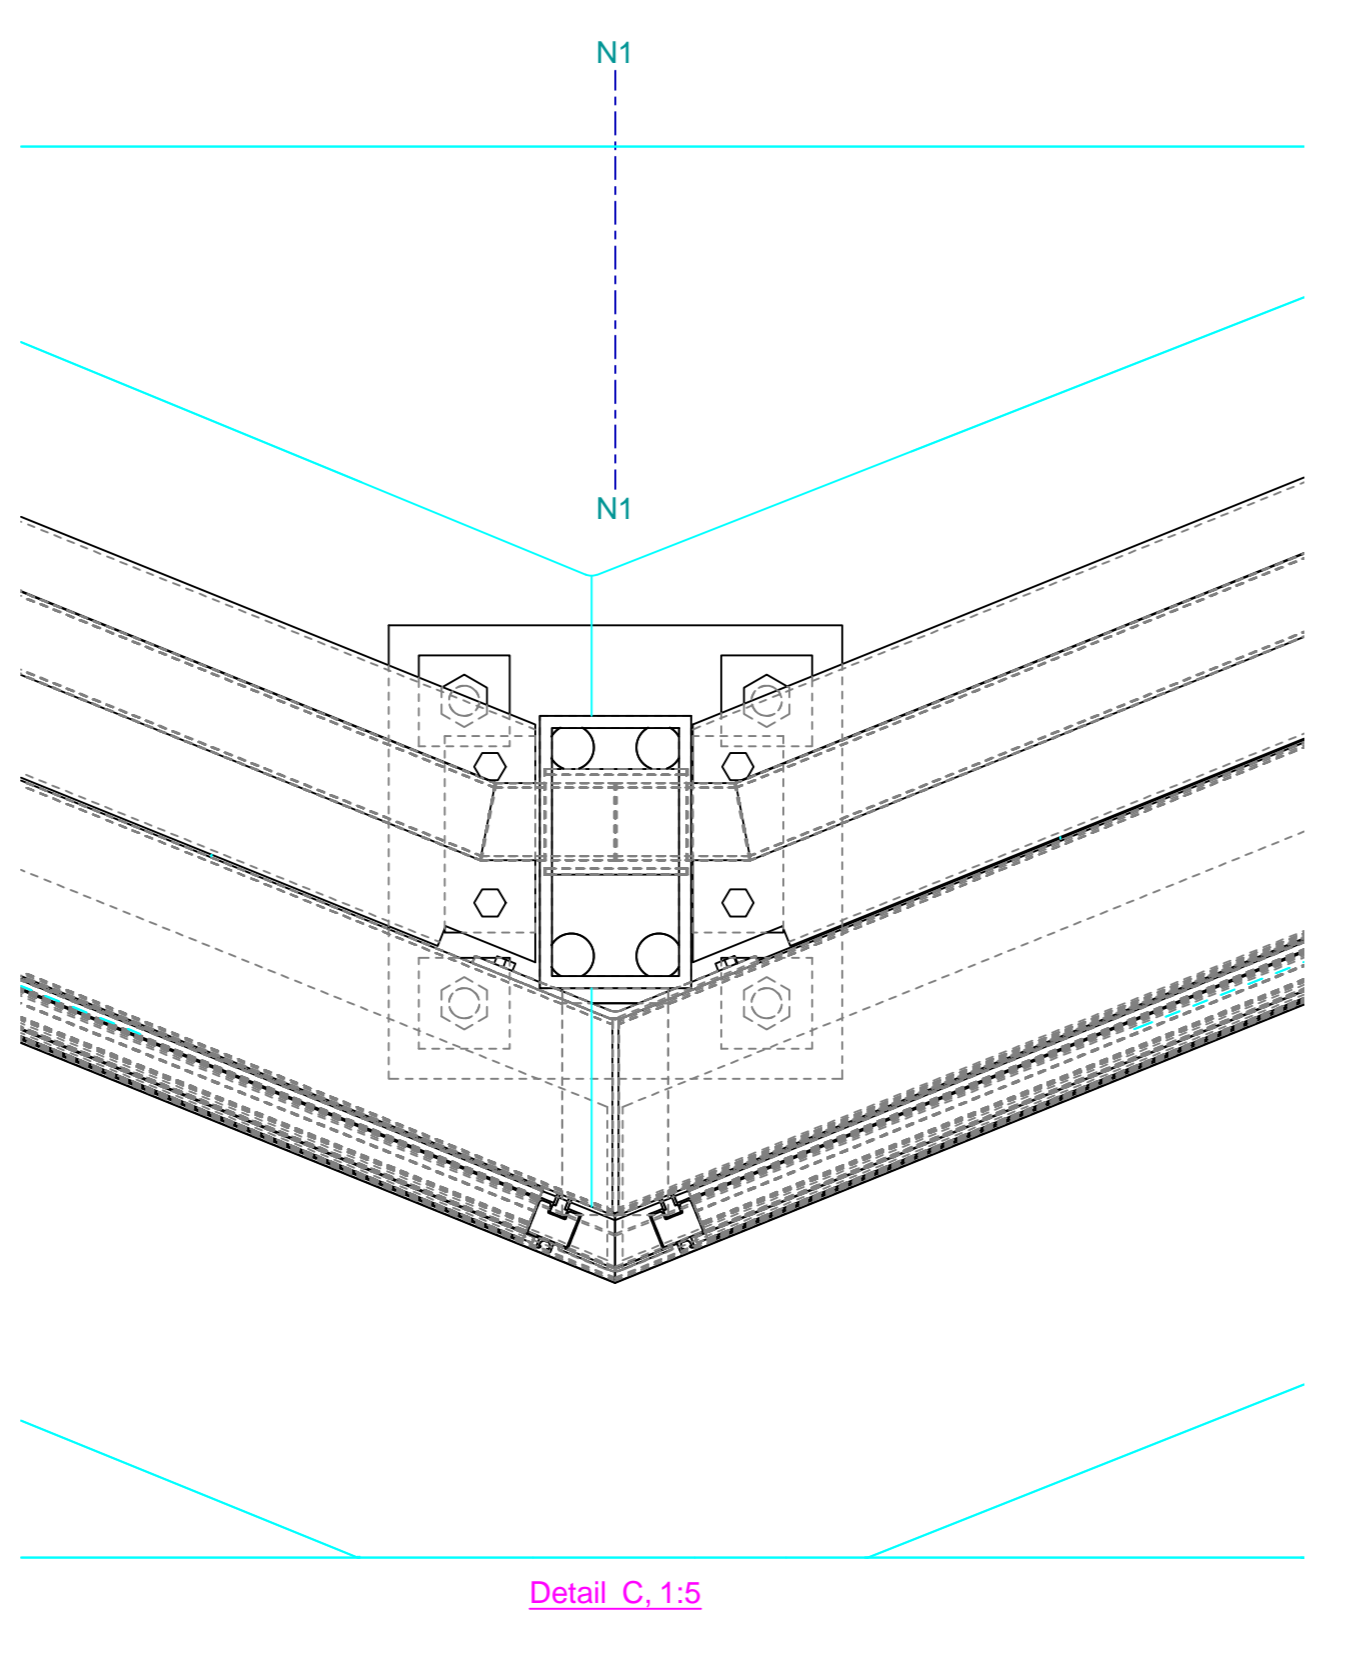

dsn A-A, 1:60

detail zetwerk op hoek
boven / onderkant

project	AGROTOPIA Bouwen van een dakserre	werf	REO VEILING Oostnieuwkerksesteenweg 101 B-8800 Roeselare
klant	INAGRO VZW Project "Agrotopia"	titel	Zichten inkomgevel AS 31
fase	Dakserre	titel	Zichten inkomgevel AS 31

deforche construct
 002.170513.004 blz 1
 02012019
 180 125 15
 31-01-2019
 30-07-01