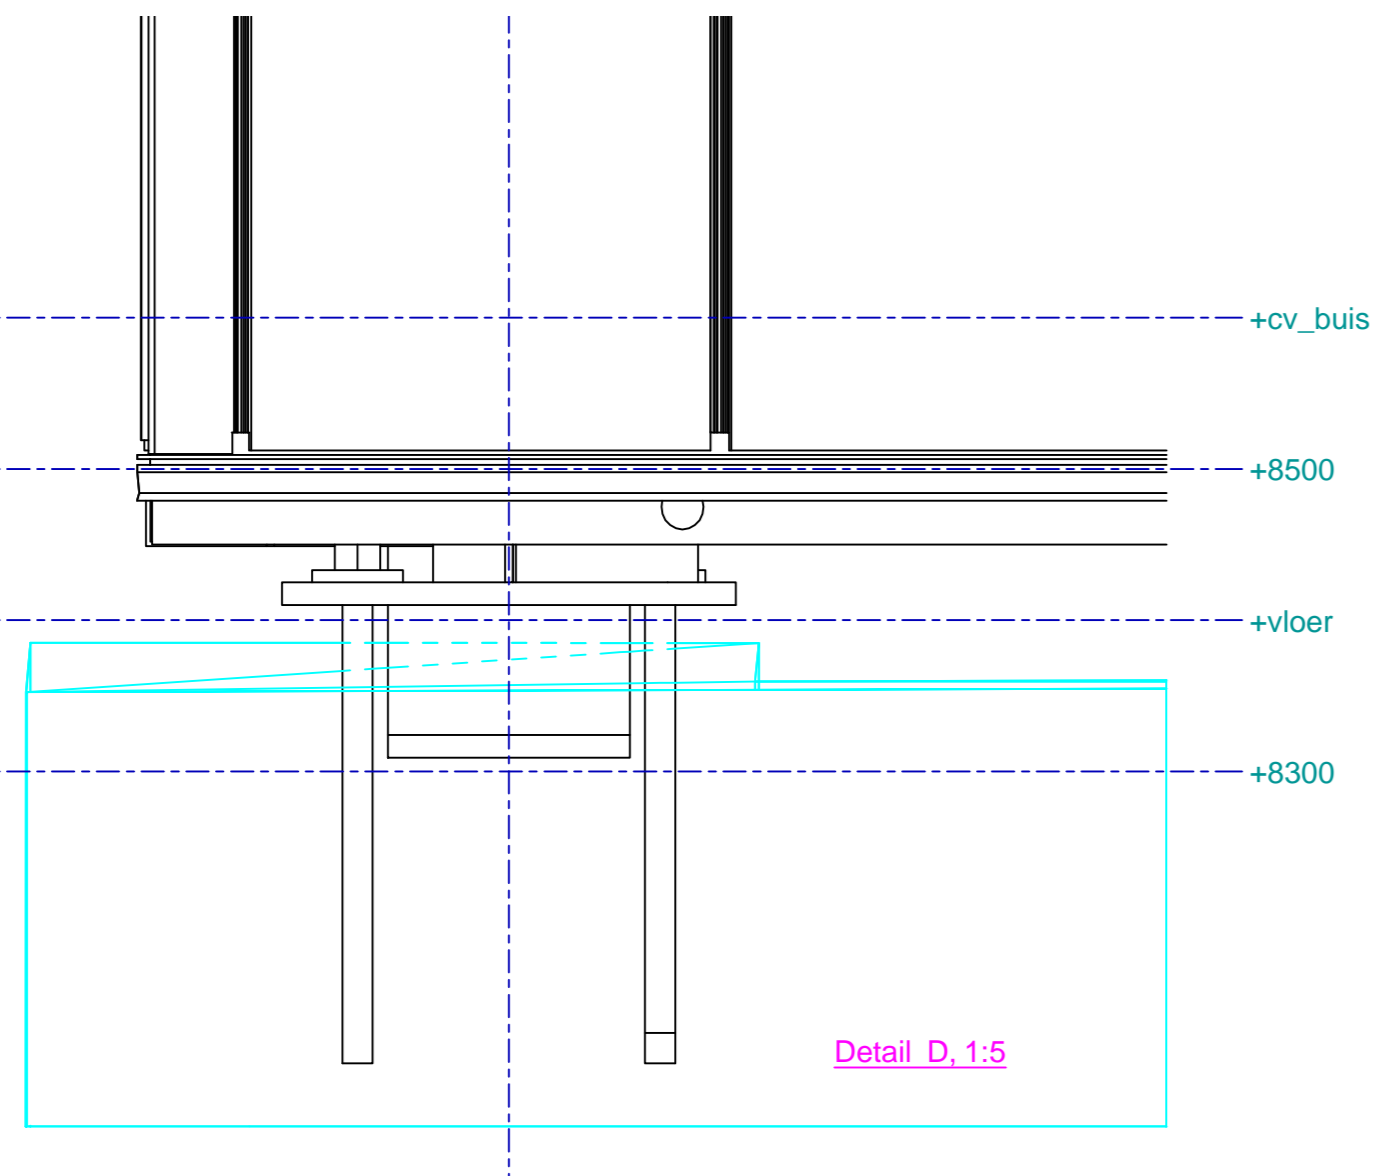

dsn A-A, 1:60

detail zetwerk op hoek
boven / onderkant

project	AGROTOPIA Bouwen van een dakserre	werf	REO VEILING Oostnieuwkerksesteenweg 101 B-8800 Roeselare
klant	INAGRO VZW Project "Agrotopia"	titel	Zichten inkomgevel AS 31
fase	Dakserre	titel	Zichten inkomgevel AS 31

deforche construct
 002.170513.004 blz 1
 02012019
 180 125 15
 31-01-2019
 30-07-01