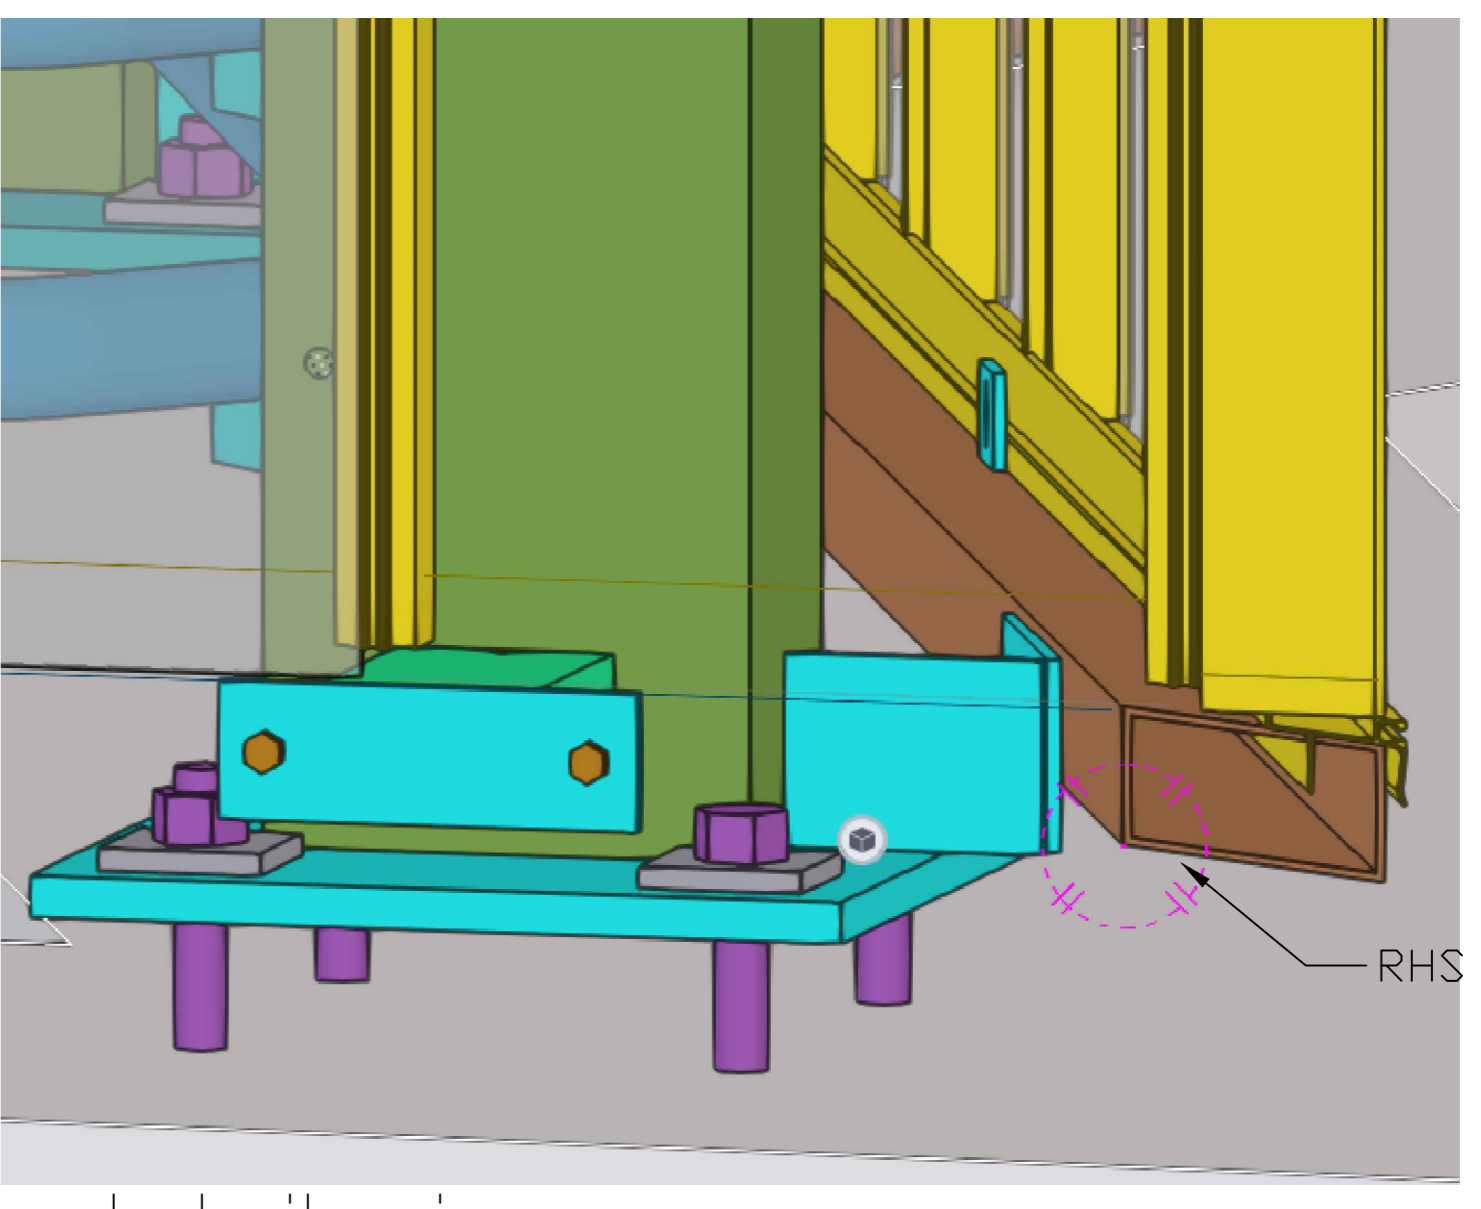

dsn A-A, 1:60

detail zetwerk op hoek
boven / onderkant

project	AGROTOPIA Bouwen van een dakserre	werf	REO VEILING Oostnieuwkerksesteenweg 101 B-8800 Roeselare
klant	INAGRO VZW Project "Agrotopia"	titel	Zichten inkomgevel AS 31
fase	Dakserre	titel	Zichten inkomgevel AS 31