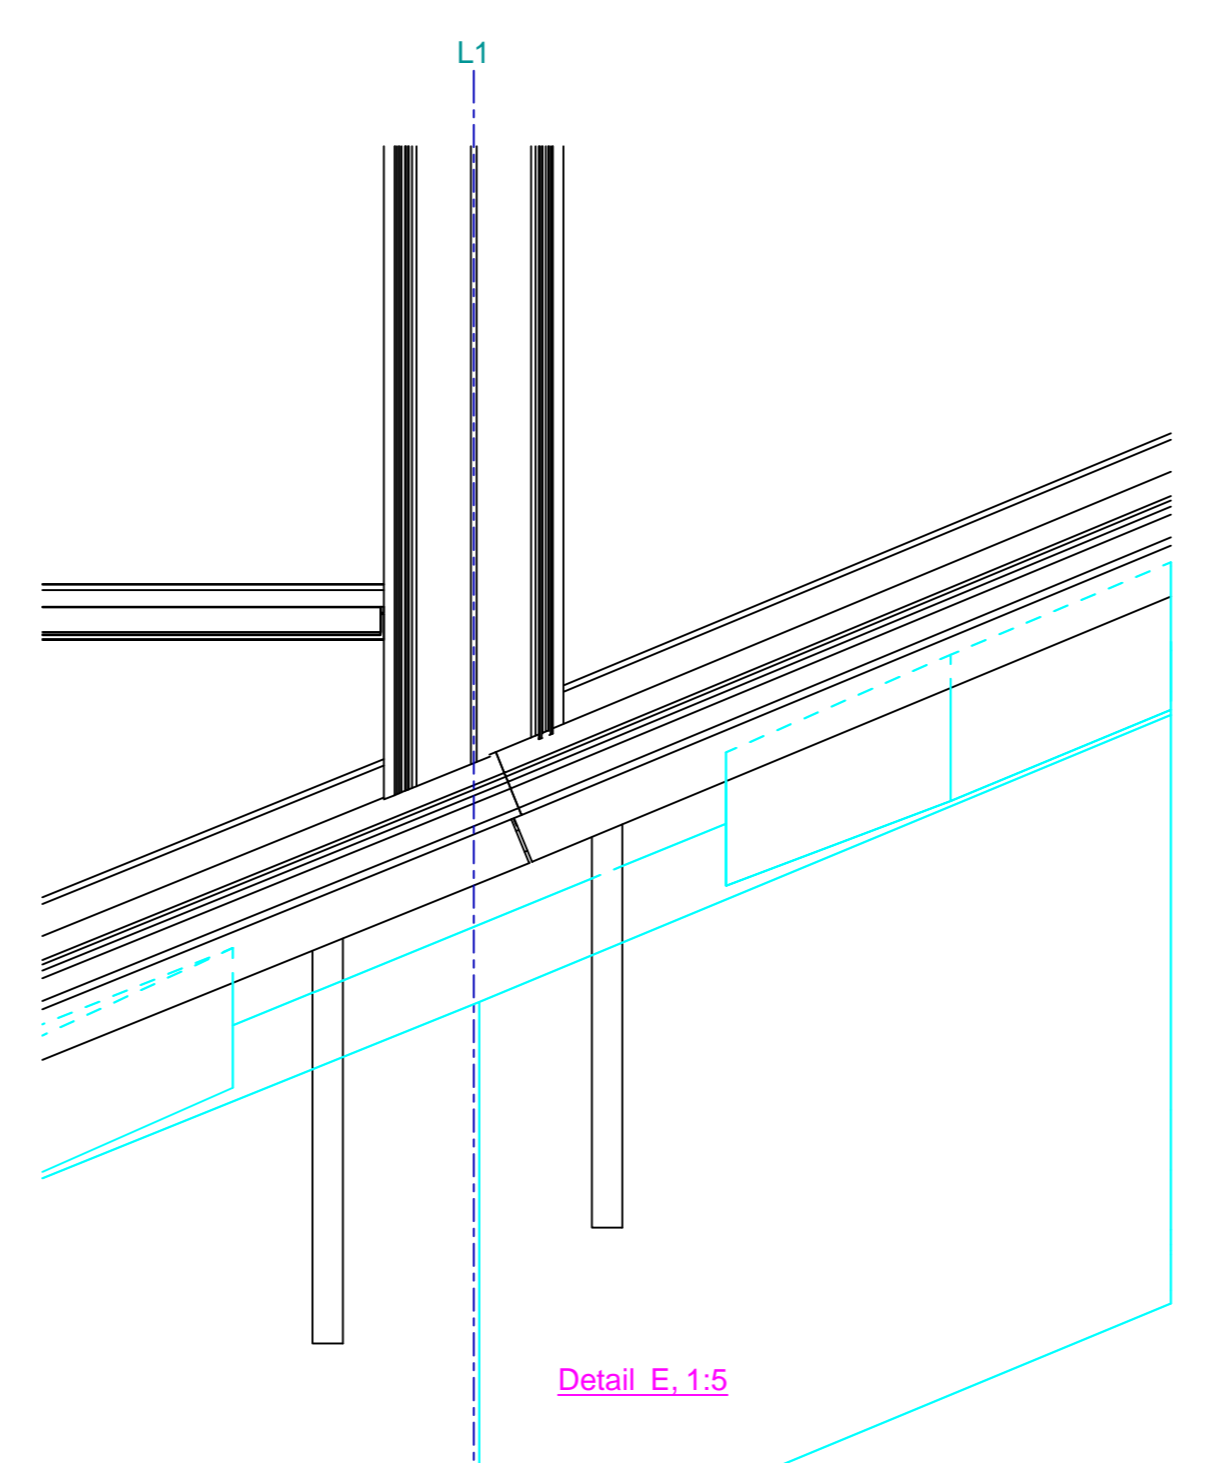

dsn A-A, 1:60

detail zetwerk op hoek
boven / onderkant

project	AGROTOPIA Bouwen van een dakserre	werf	REO VEILING Oostnieuwkerksesteenweg 101 B-8800 Roeselare
klant	INAGRO VZW Project "Agrotopia"	titel	Zichten inkomgevel AS 31
fase	Dakserre	titel	Zichten inkomgevel AS 31

deforche construct
 002.170513.004 blz 1
 02012019
 180 125 15
 31-01-2019
 30-07-01