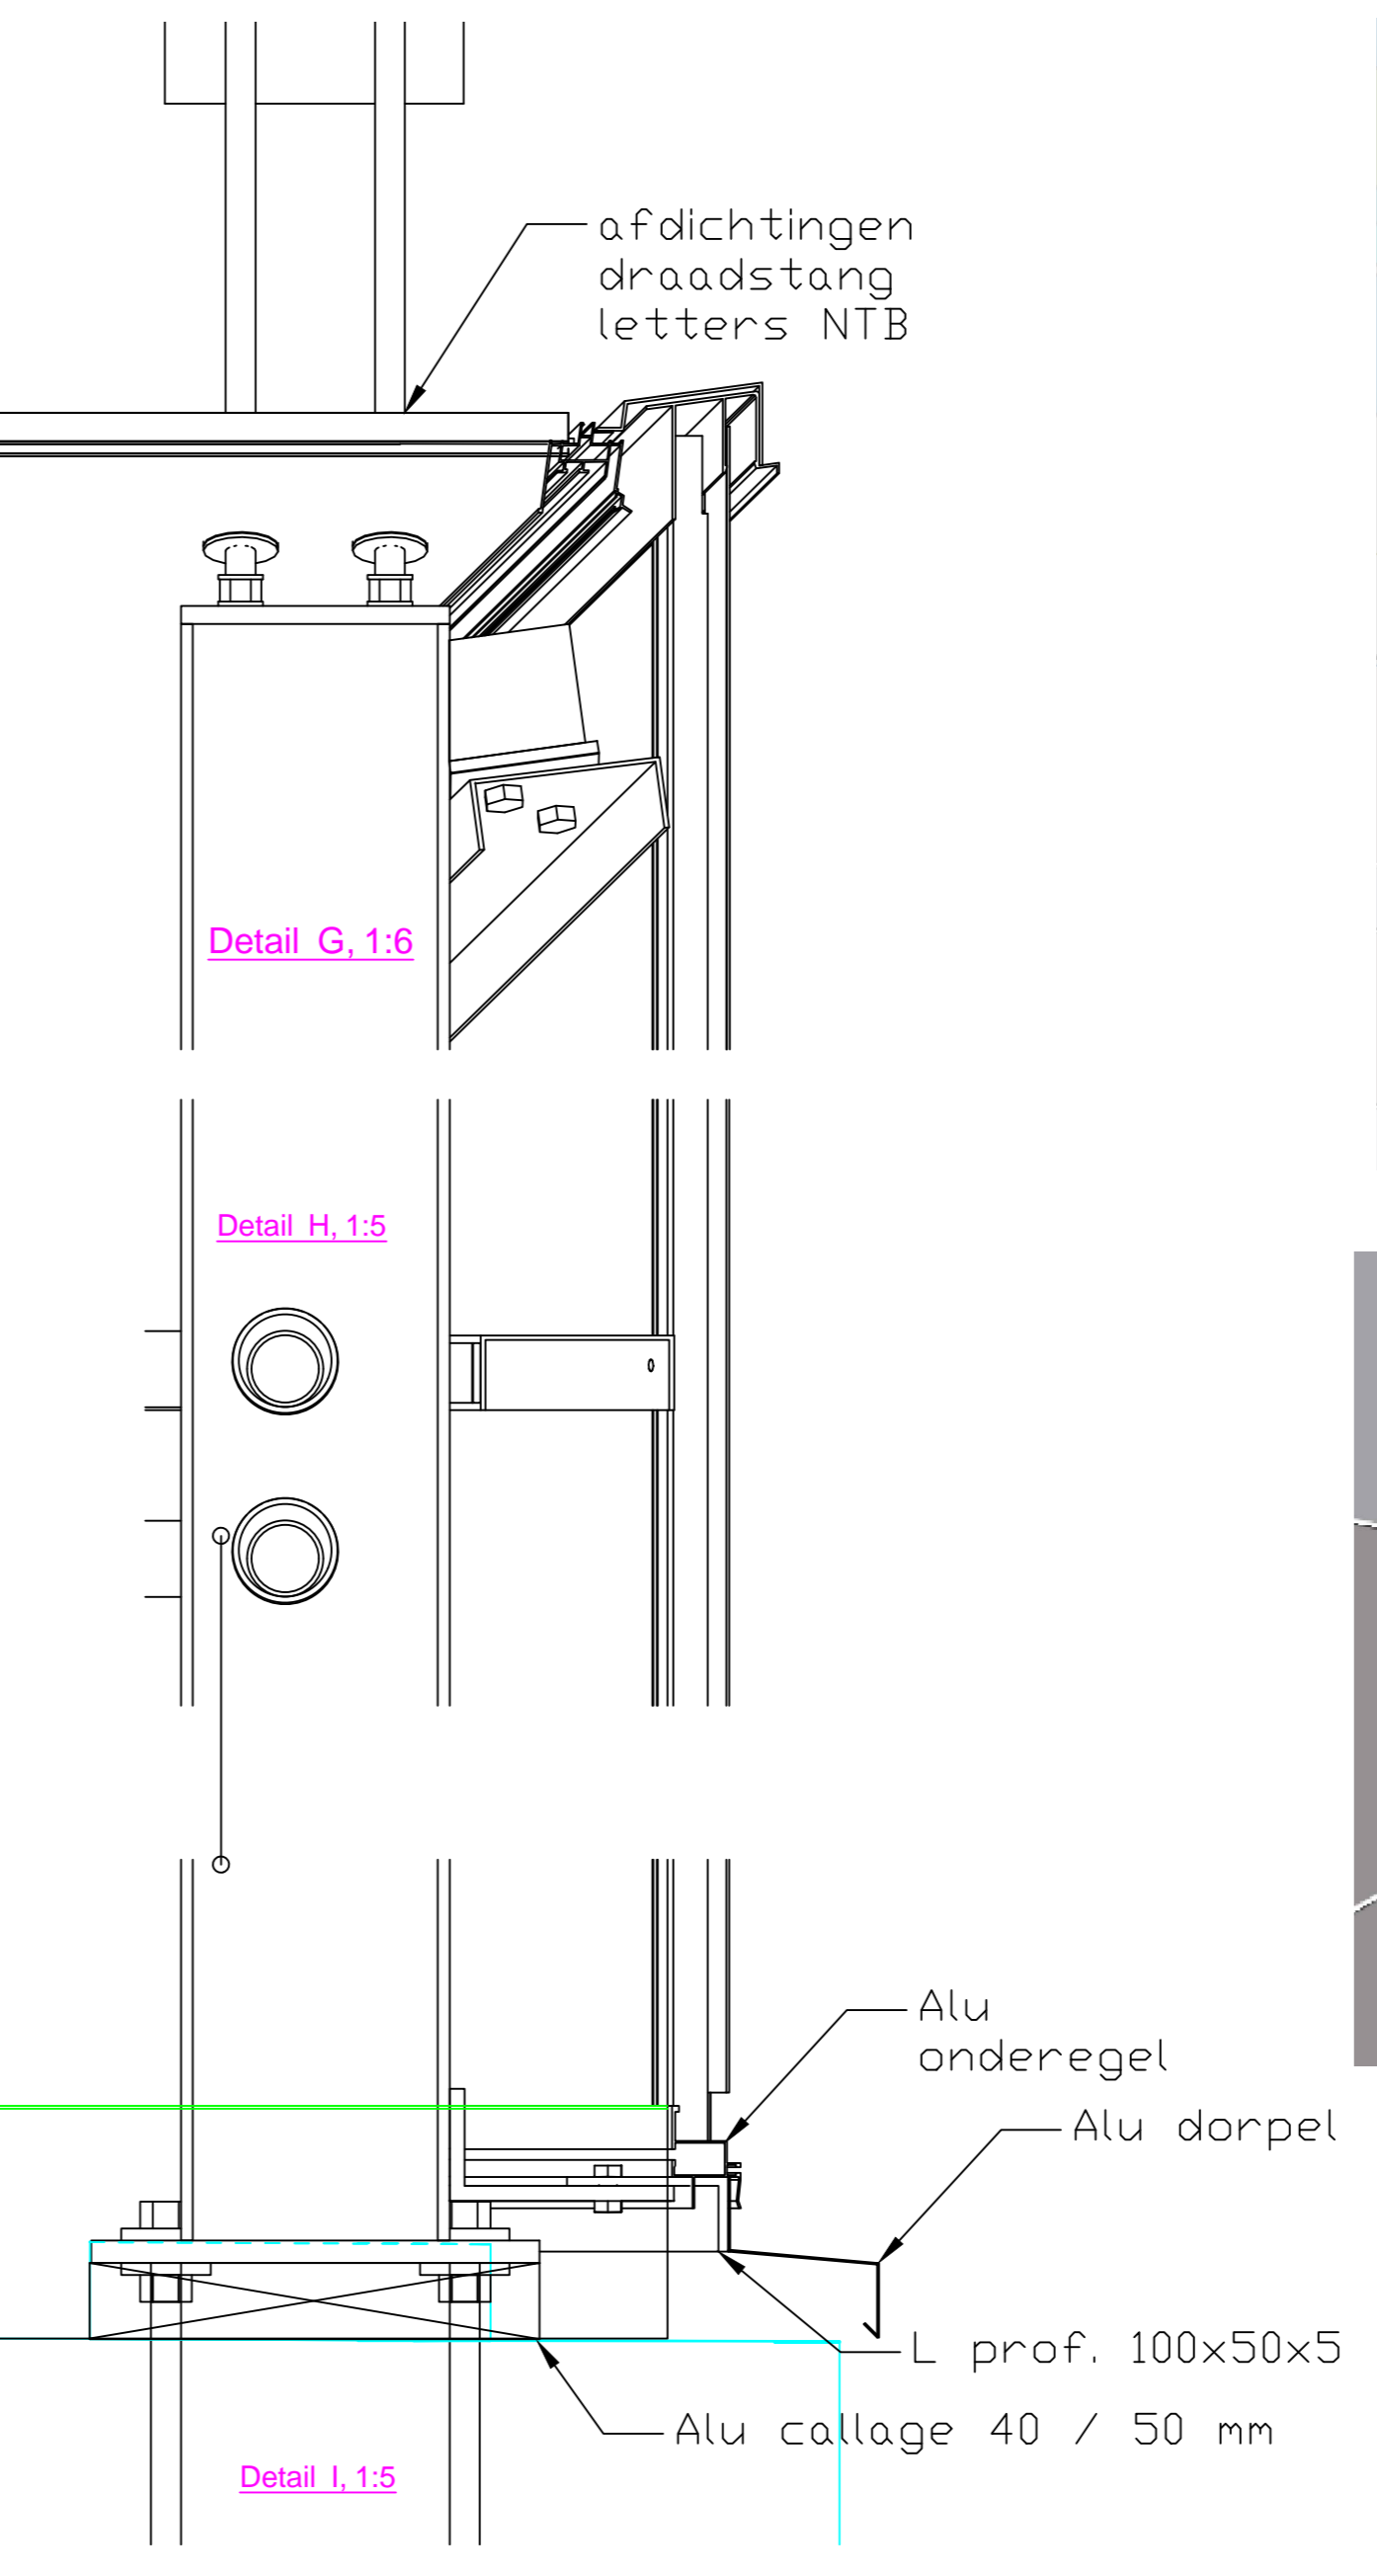

dsn A-A, 1:60

detail zetwerk op hoek
boven / onderkant

project	AGROTOPIA Bouwen van een dakserre	werf	REO VEILING Oostnieuwkerksesteenweg 101 B-8800 Roeselare
klant	INAGRO VZW Project "Agrotopia"	titel	Zichten inkomgevel AS 31
fase	Dakserre	titel	Zichten inkomgevel AS 31

deforche construct
 002.170513.004 blz 1
 02012019
 180 125 15
 31-01-2019
 30-07-01