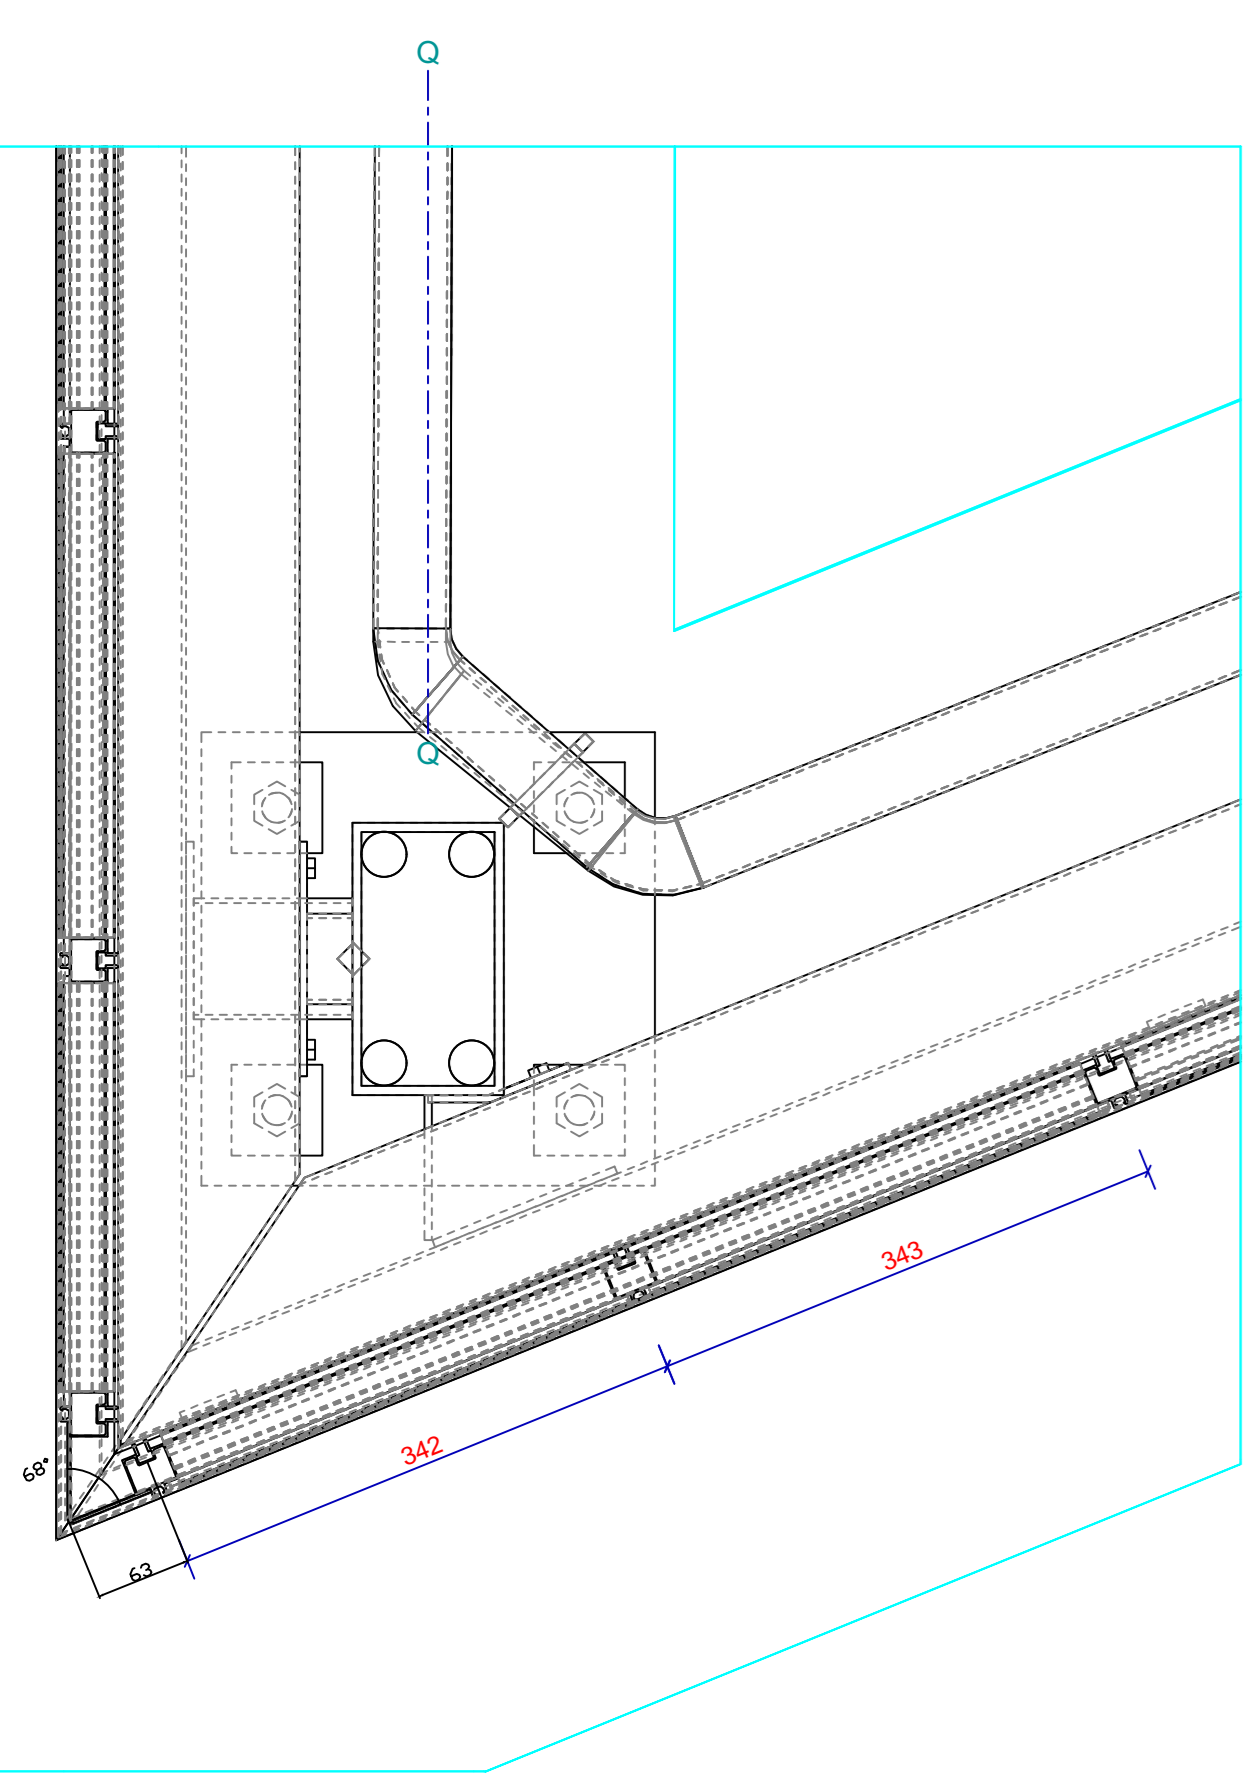

dsn A-A, 1:60

detail zetwerk op hoek
boven / onderkant

project	AGROTOPIA Bouwen van een dakserre	werf	REO VEILING Oostnieuwkerksesteenweg 101 B-8800 Roeselare
klant	INAGRO VZW Project "Agrotopia"	titel	Zichten inkomgevel AS 31
fase	Dakserre	titel	Zichten inkomgevel AS 31

deforche construct
 002.170513.004 blz 1
 02012019
 180 125 15
 31-01-2019
 30-07-01