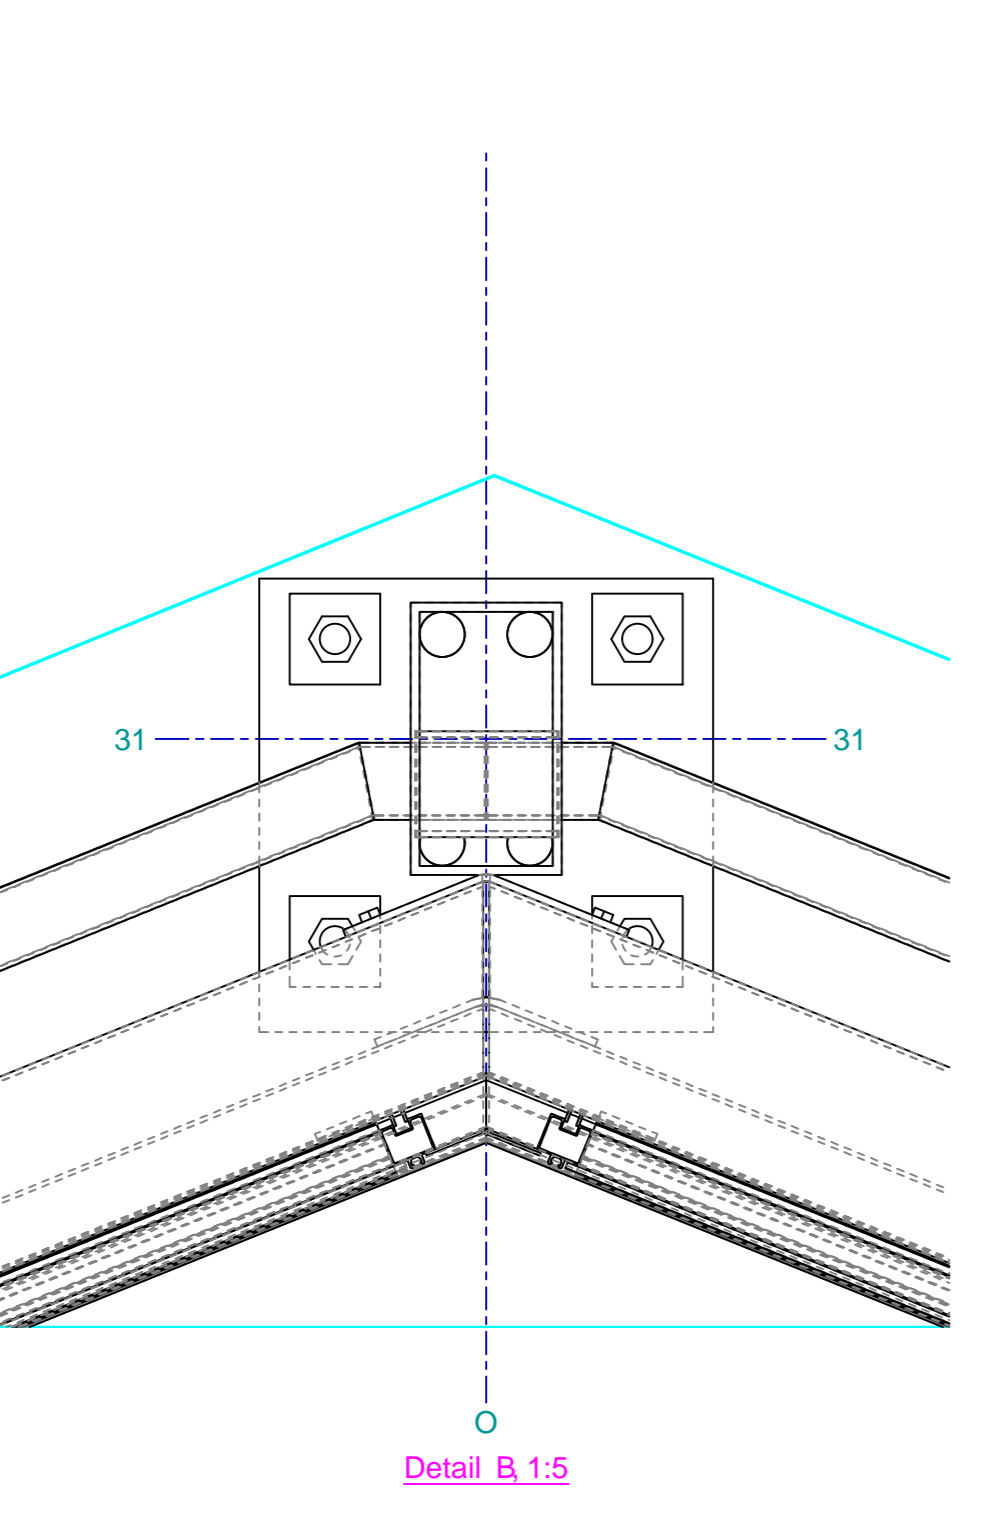

dsn A-A, 1:60

detail zetwerk op hoek
boven / onderkant

project	AGROTOPIA Bouwen van een dakserre	werf	REO VEILING Oostnieuwkerksesteenweg 101 B-8800 Roeselare
klant	INAGRO VZW Project "Agrotopia"	titel	Zichten inkomgevel AS 31
fase	Dakserre	titel	Zichten inkomgevel AS 31

deforche construct
 002.170513.004 blz 1
 02012019
 180 125 15
 31-01-2019
 30-07-01