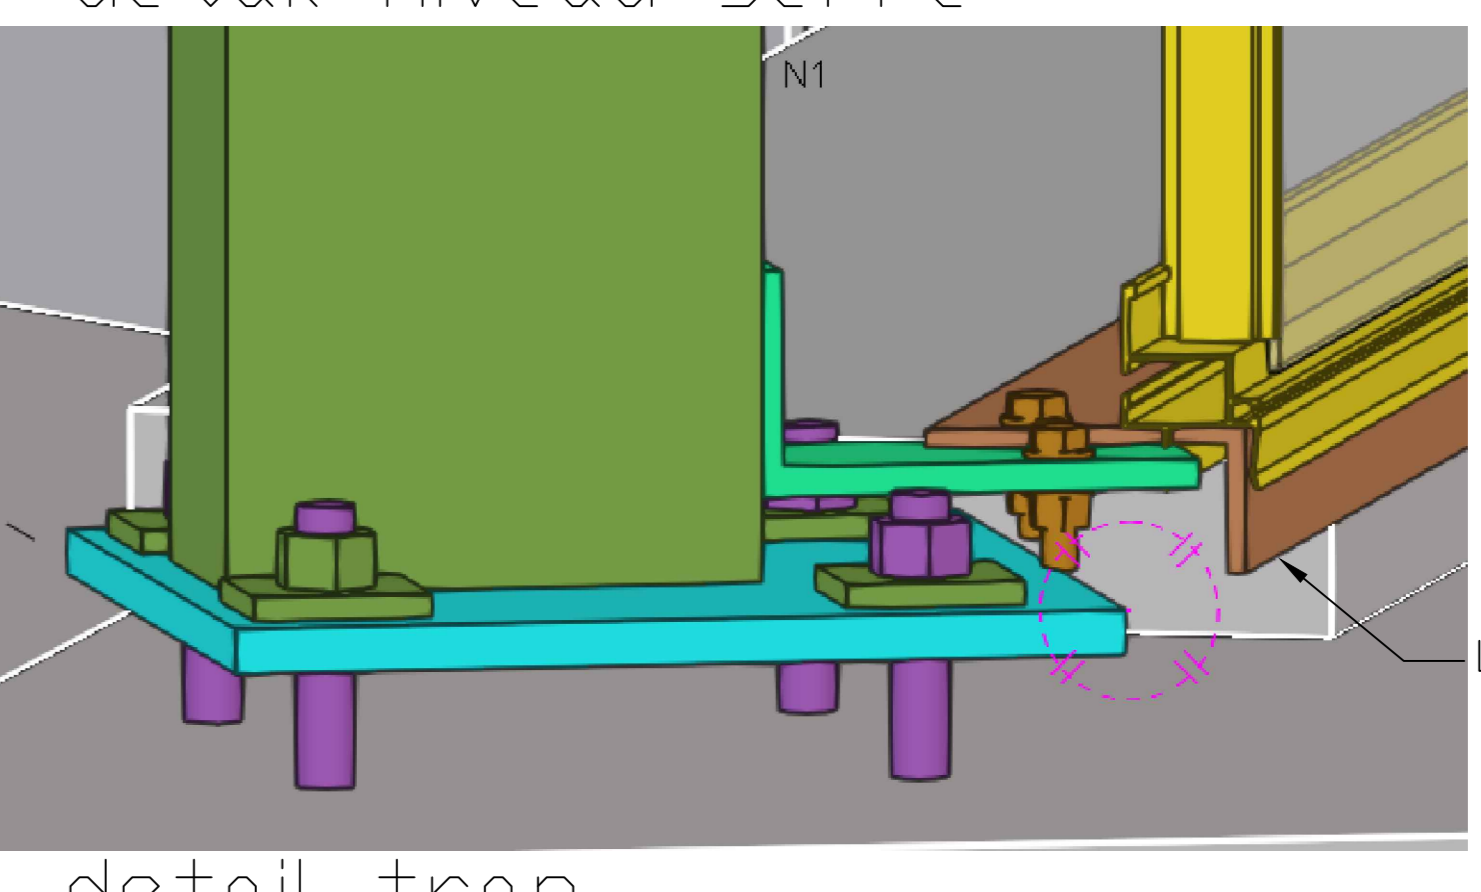

dsn A-A, 1:60

detail zetwerk op hoek
boven / onderkant

project	AGROTOPIA Bouwen van een dakserre	werf	REO VEILING Oostnieuwkerksesteenweg 101 B-8800 Roeselare
klant	INAGRO VZW Project "Agrotopia"	titel	Zichten inkomgevel AS 31
fase	Dakserre	titel	Zichten inkomgevel AS 31