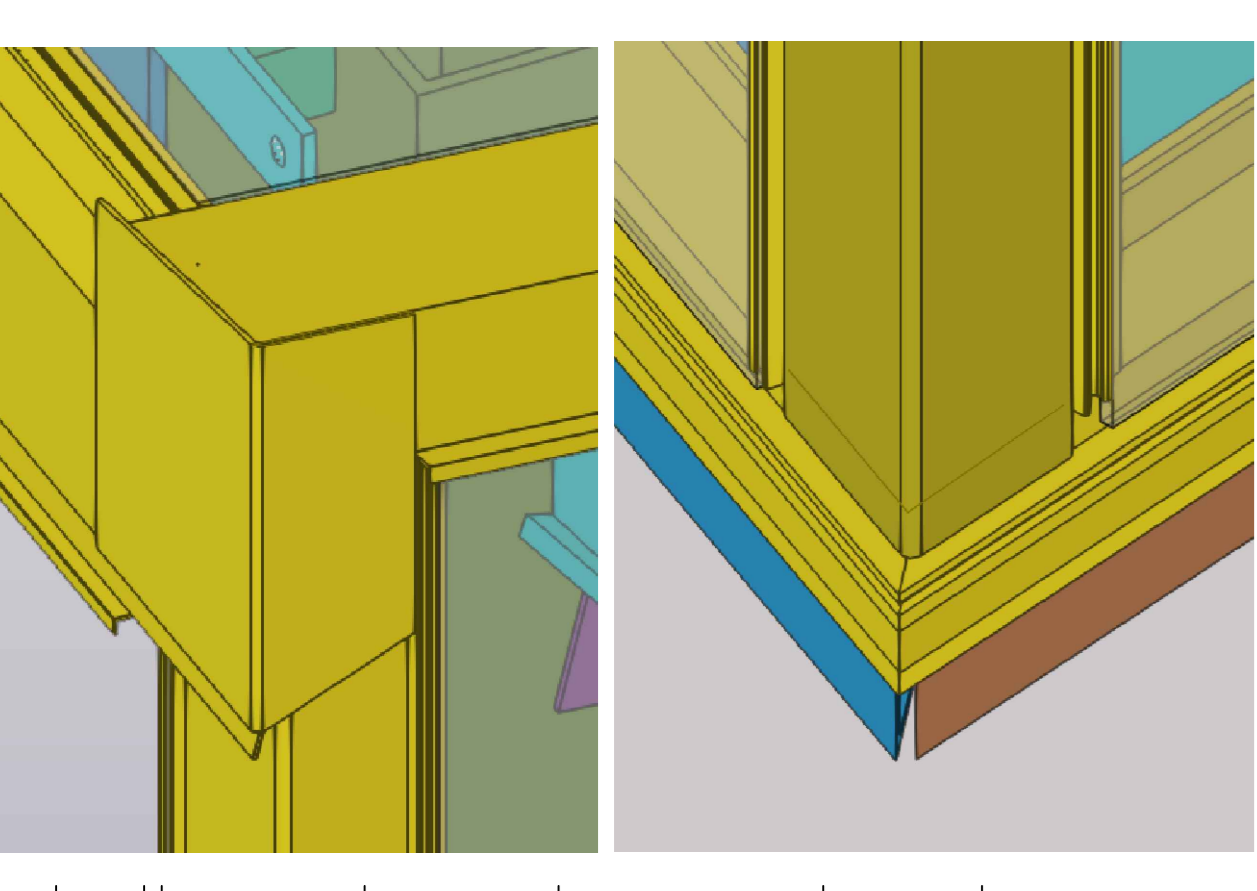

dsn A-A, 1:60

detail zetwerk op hoek
boven / onderkant

project	AGROTOPIA Bouwen van een dakserre	werf	REO VEILING Oostnieuwkerksesteenweg 101 B-8800 Roeselare
klant	INAGRO VZW Project "Agrotopia"	titel	Zichten inkomgevel AS 31
fase	Dakserre	titel	Zichten inkomgevel AS 31