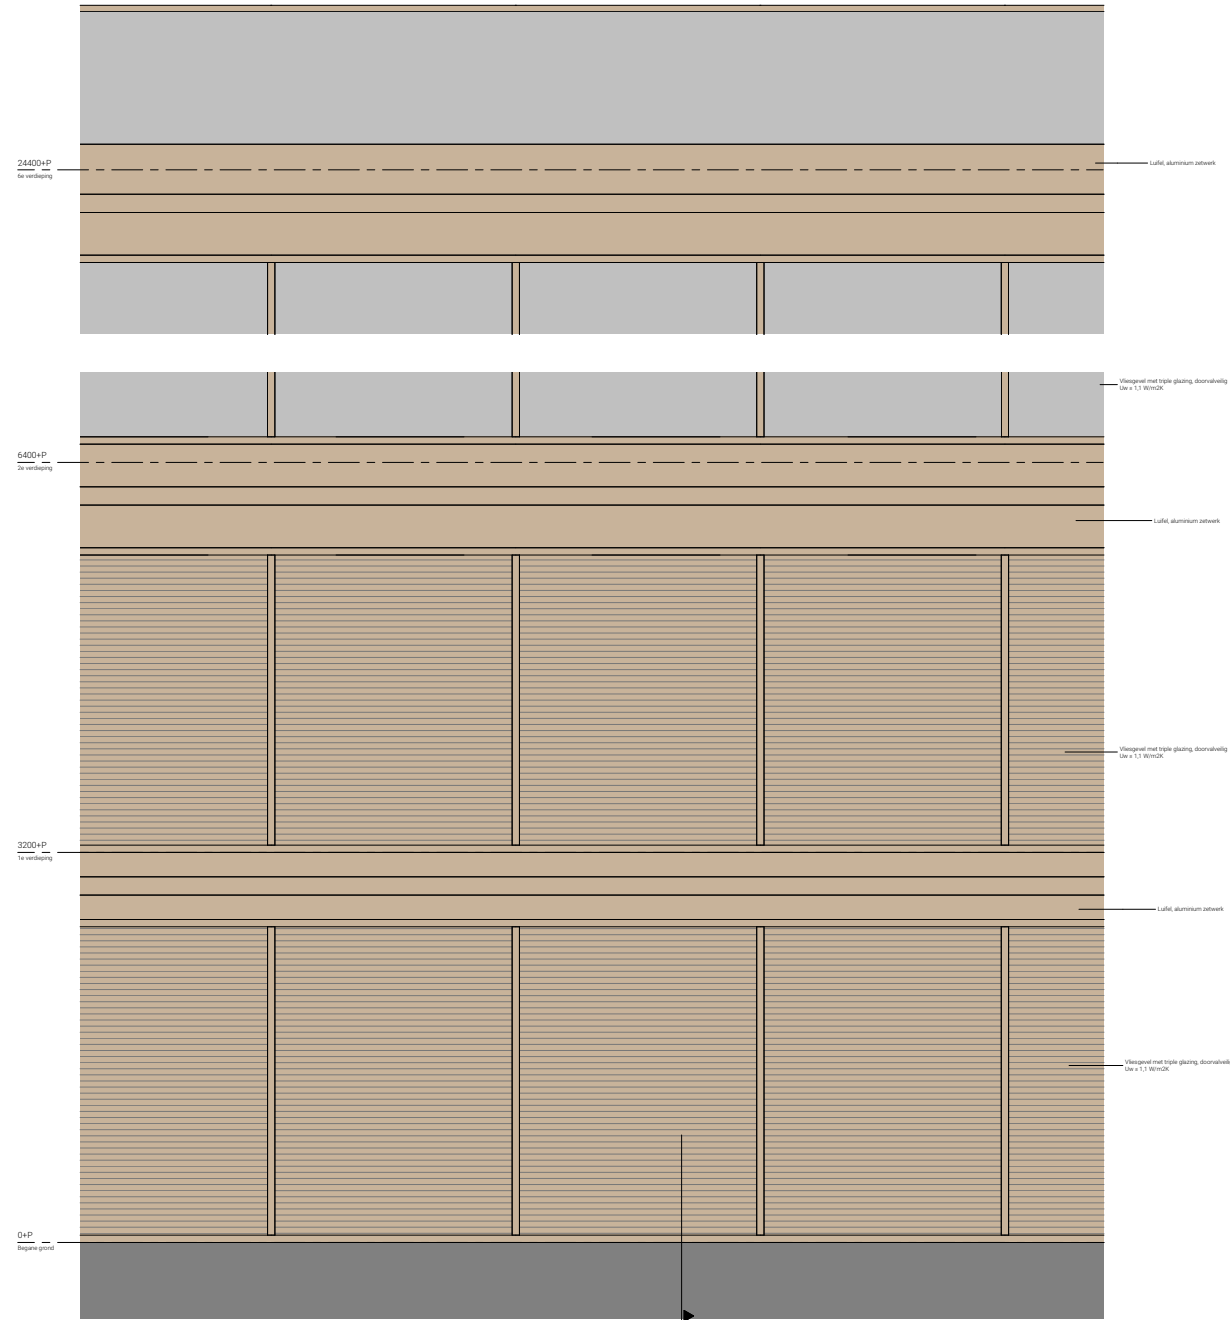

Detail gevel

Anzicht
1 : 20

Doorsnede A
1 : 20

Detail 304.1
1 : 10

Detail 304.2
1 : 10

Plattegrond 6e verdieping

Plattegrond begane grond